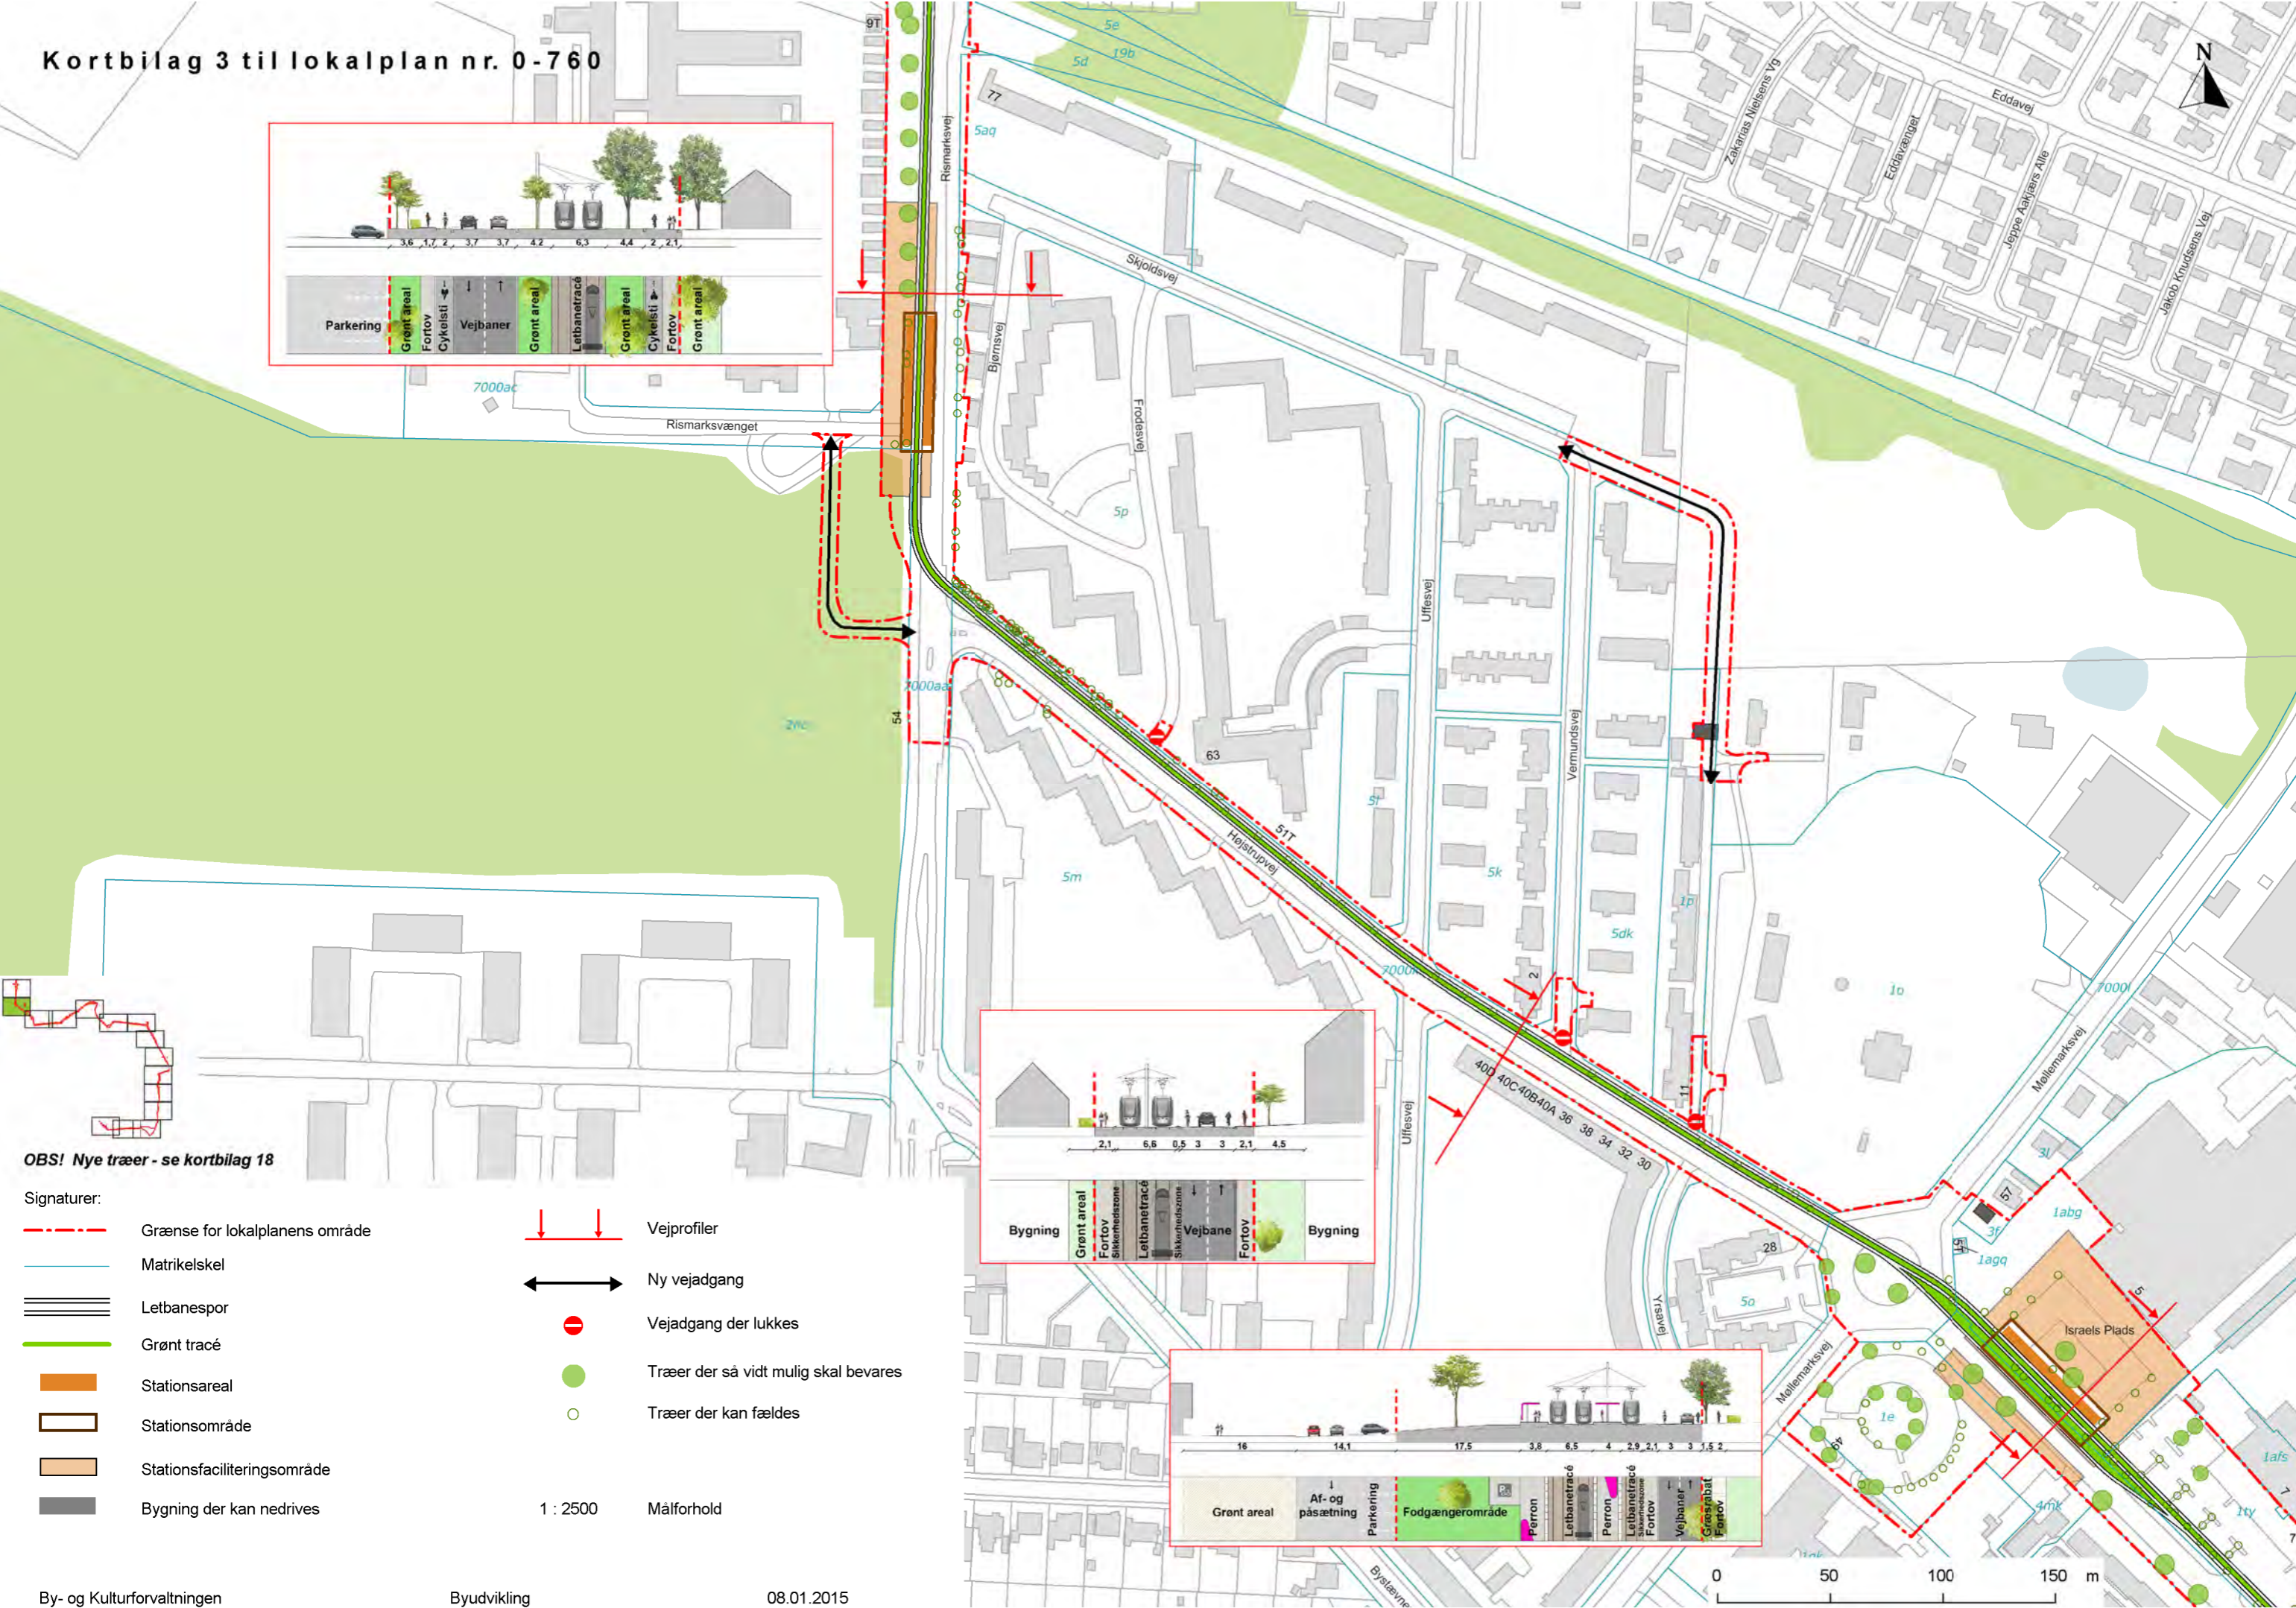

Kortbilag 3 til lokalplan nr. 0-760

OBS! Nye træer - se kortbilag 18

- Signaturer:
- - - Grænse for lokalplanens område
 - Matrikelskel
 - ≡≡≡ Letbanespor
 - Grønt tracé
 - Stationsareal
 - Stationsområde
 - Stationsfacileringsområde
 - Bygning der kan nedrives
 - ↓ ↓ Vejprofiler
 - ↔ Ny vejgang
 - ⊘ Vejdgang der lukkes
 - Træer der så vidt mulig skal bevares
 - Træer der kan fældes
 - 1 : 2500 Målforhold