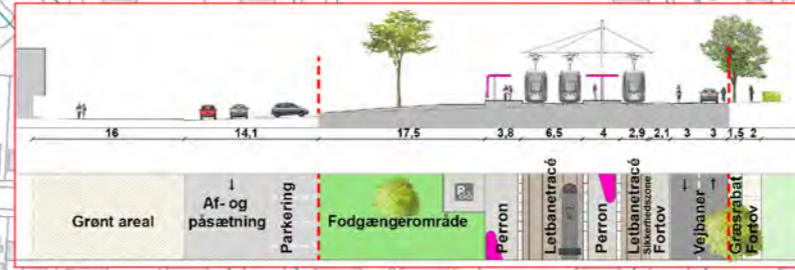

Kortbilag 3 til lokalplan nr. 0-760

OBS! Nye træer - se kortbilag 18

- Signaturer:
- - - Grænse for lokalplanens område
 - Matrikelskel
 - ≡≡≡ Letbanespor
 - Grønt tracé
 - Stationsareal
 - Stationsområde
 - Stationsfacileringsområde
 - Bygning der kan nedrives
 - ↓ ↓ Vejprofiler
 - ↔ Ny vejgang
 - ⊘ Vejdgang der lukkes
 - Træer der så vidt mulig skal bevares
 - Træer der kan fældes
 - 1 : 2500 Målforhold