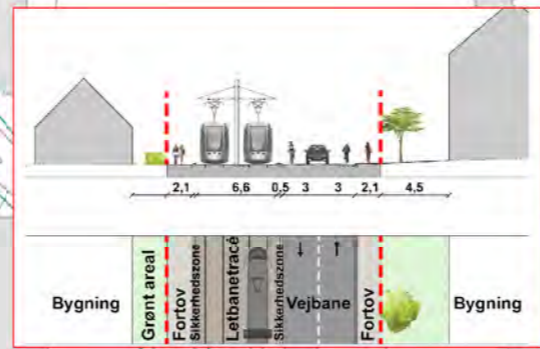

Kortbilag 3 til lokalplan nr. 0-760

OBS! Nye træer - se kortbilag 18

- Signaturer:
- - - Grænse for lokalplanens område
 - Matrikelskel
 - ≡≡≡ Letbanespor
 - Grønt tracé
 - Stationsareal
 - Stationsområde
 - Stationsfacileringsområde
 - Bygning der kan nedrives
 - ↓ ↓ Vejprofiler
 - ↔ Ny vejgang
 - ⊘ Vejdgang der lukkes
 - Træer der så vidt mulig skal bevares
 - Træer der kan fældes
 - 1 : 2500 Målforhold