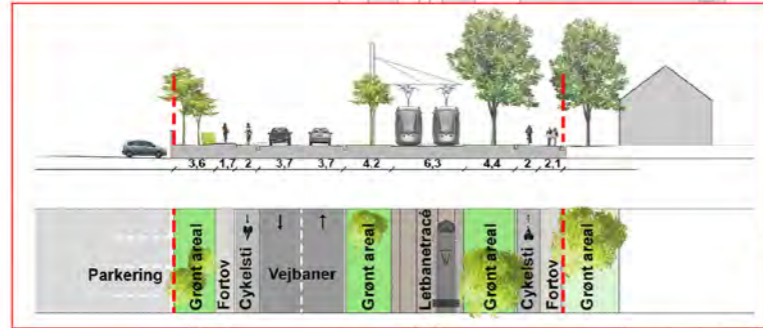

Kortbilag 3 til lokalplan nr. 0-760

OBS! Nye træer - se kortbilag 18

- Signaturer:
- - - Grænse for lokalplanens område
 - Matrikelskel
 - ≡≡≡ Letbanespor
 - Grønt tracé
 - Stationsareal
 - Stationsområde
 - Stationsfacileringsområde
 - Bygning der kan nedrives
 - ↓ ↓ Vejprofiler
 - ↔ Ny vejgang
 - ⊘ Vejdgang der lukkes
 - Træer der så vidt mulig skal bevares
 - Træer der kan fældes
 - 1 : 2500 Målforhold