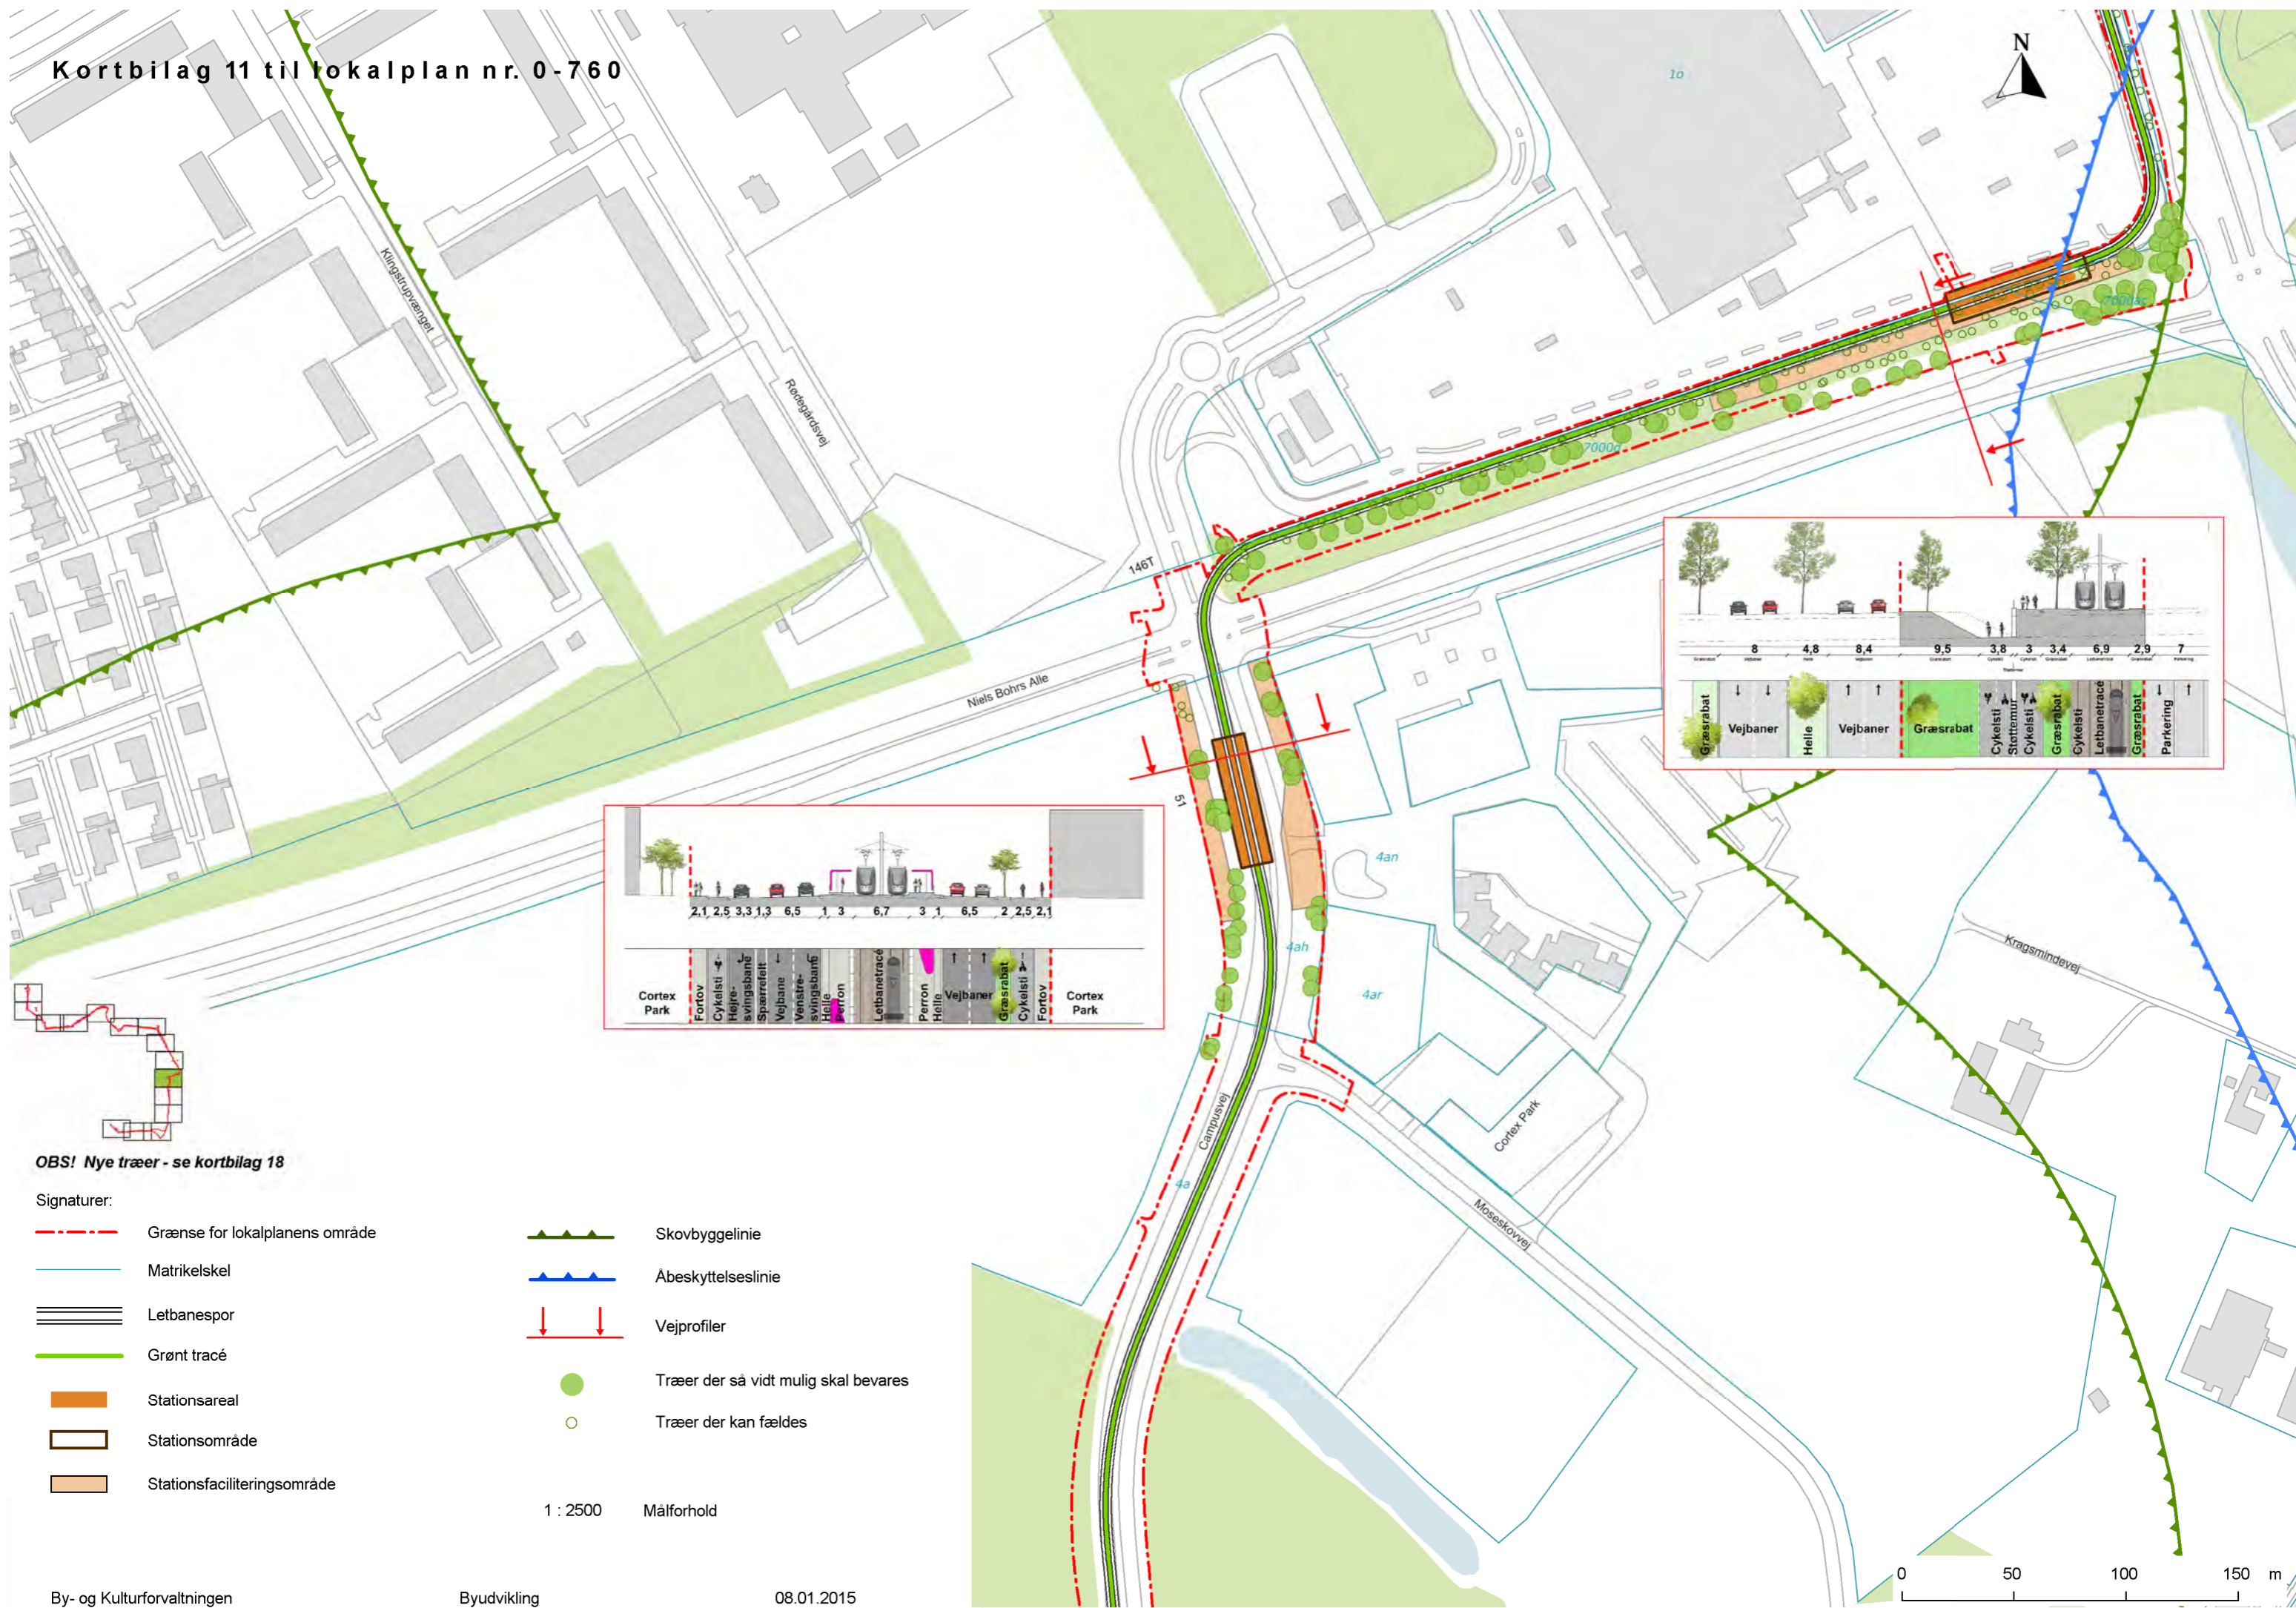

Kortbilag 11 til lokalplan nr. 0-760

OBS! Nye træer - se kortbilag 18

- Signaturer:
- - - Grænse for lokalplanens område
 - Matrikelskel
 - ≡≡≡ Letbanespor
 - Grønt tracé
 - Stationsareal
 - Stationsområde
 - Stationsfaciliteringsområde
 - ▲▲▲ Skovbyggelinie
 - ▲▲▲ Åbeskyttelseslinie
 - ↓ ↓ Vejprofiler
 - Træer der så vidt mulig skal bevares
 - Træer der kan fældes

1 : 2500 Målforshold