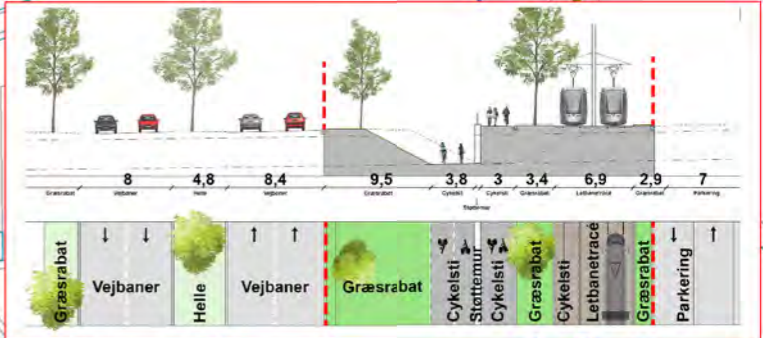

Kortbilag 11 til lokalplan nr. 0-760

OBS! Nye træer - se kortbilag 18

- Signaturer:
- - - Grænse for lokalplanens område
 - Matrikelskel
 - ≡≡≡ Letbanespor
 - Grønt tracé
 - Stationsareal
 - Stationsområde
 - Stationsfaciliteringsområde
 - ▲▲▲ Skovbyggelinie
 - ▲▲▲ Åbeskyttelseslinie
 - ↓ ↓ Vejprofiler
 - Træer der så vidt mulig skal bevares
 - Træer der kan fældes