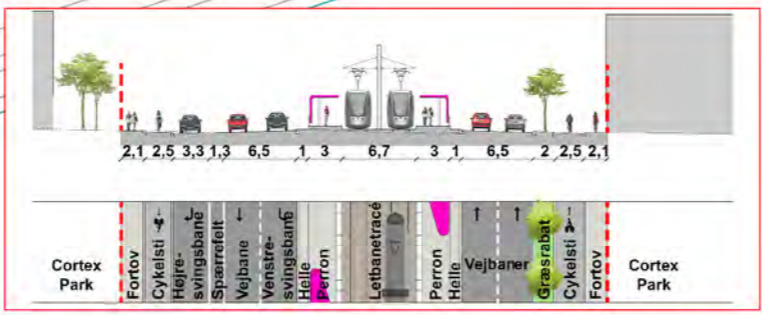

Kortbilag 11 til lokalplan nr. 0-760

OBS! Nye træer - se kortbilag 18

- Signaturer:
- - - Grænse for lokalplanens område
 - Matrikelskel
 - ≡≡≡ Letbanespor
 - Grønt tracé
 - Stationsareal
 - Stationsområde
 - Stationsfaciliteringsområde
 - ▲▲▲ Skovbyggelinie
 - ▲▲▲ Åbeskyttelseslinie
 - ↓ ↓ Vejprofiler
 - Træer der så vidt mulig skal bevares
 - Træer der kan fældes