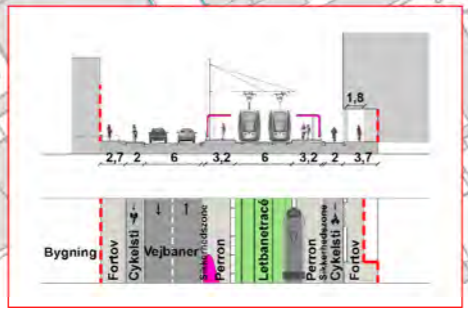

Kortbilag 6 til lokalplan nr. 0-760

OBS! Nye træer - se kortbilag 18

- Signaturer:
- - - - - Grænse for lokalplanens område
 - — — — — Matrikelskel
 - Delområde
 - Letbanespor
 - Grønt tracé
 - Stationsareal
 - Stationsområde
 - Bygning der kan nedrives
 - Område til transformatorstation
 - ▲ ▲ ▲ ▲ ▲ Abeskyttelseslinje
 - ↓ ↓ Vejprofiler
 - ◀ ● ● ● ● ▶ Offentlig passage
 - Træer der så vidt mulig skal bevares
 - Træer der kan fældes
 - 1 : 2500
 - Målforhold