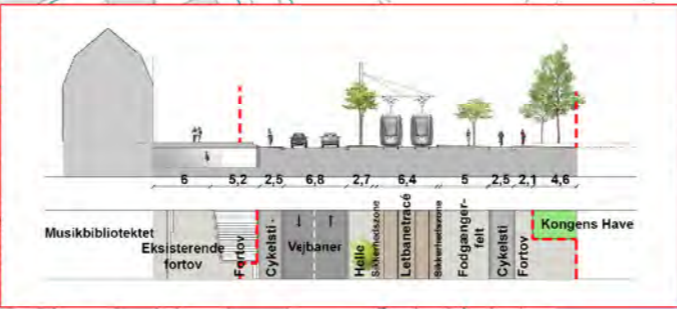

Kortbilag 6 til lokalplan nr. 0-760

OBS! Nye træer - se kortbilag 18

- Signaturer:
- - - - - Grænse for lokalplanens område
 - — — — — Matrikelskel
 - Delområde
 - Letbanespor
 - Grønt tracé
 - Stationsareal
 - Stationsområde
 - Bygning der kan nedrives
 - Område til transformatorstation
 - ▲ ▲ ▲ ▲ ▲ Abeskyttelseslinje
 - ↓ ↓ Vejprofiler
 - ◀ ● ● ● ● ▶ Offentlig passage
 - Træer der så vidt mulig skal bevares
 - Træer der kan fældes
 - 1 : 2500
 - Målforhold