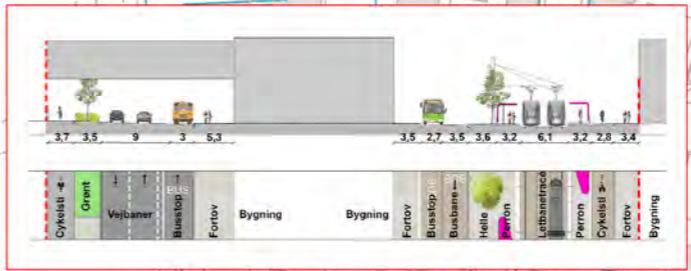

Kortbilag 6 til lokalplan nr. 0-760

OBS! Nye træer - se kortbilag 18

- Signaturer:
- - - - - Grænse for lokalplanens område
 - — — — — Matrikelskel
 - Delområde
 - Letbanespor
 - Grønt tracé
 - Stationsareal
 - Stationsområde
 - Bygning der kan nedrives
 - Område til transformatorstation
 - ▲ ▲ ▲ ▲ ▲ Abeskyttelseslinje
 - ↓ ↓ Vejprofiler
 - ◀ ● ● ● ● ▶ Offentlig passage
 - Træer der så vidt mulig skal bevares
 - Træer der kan fældes
 - 1 : 2500
 - Målforhold