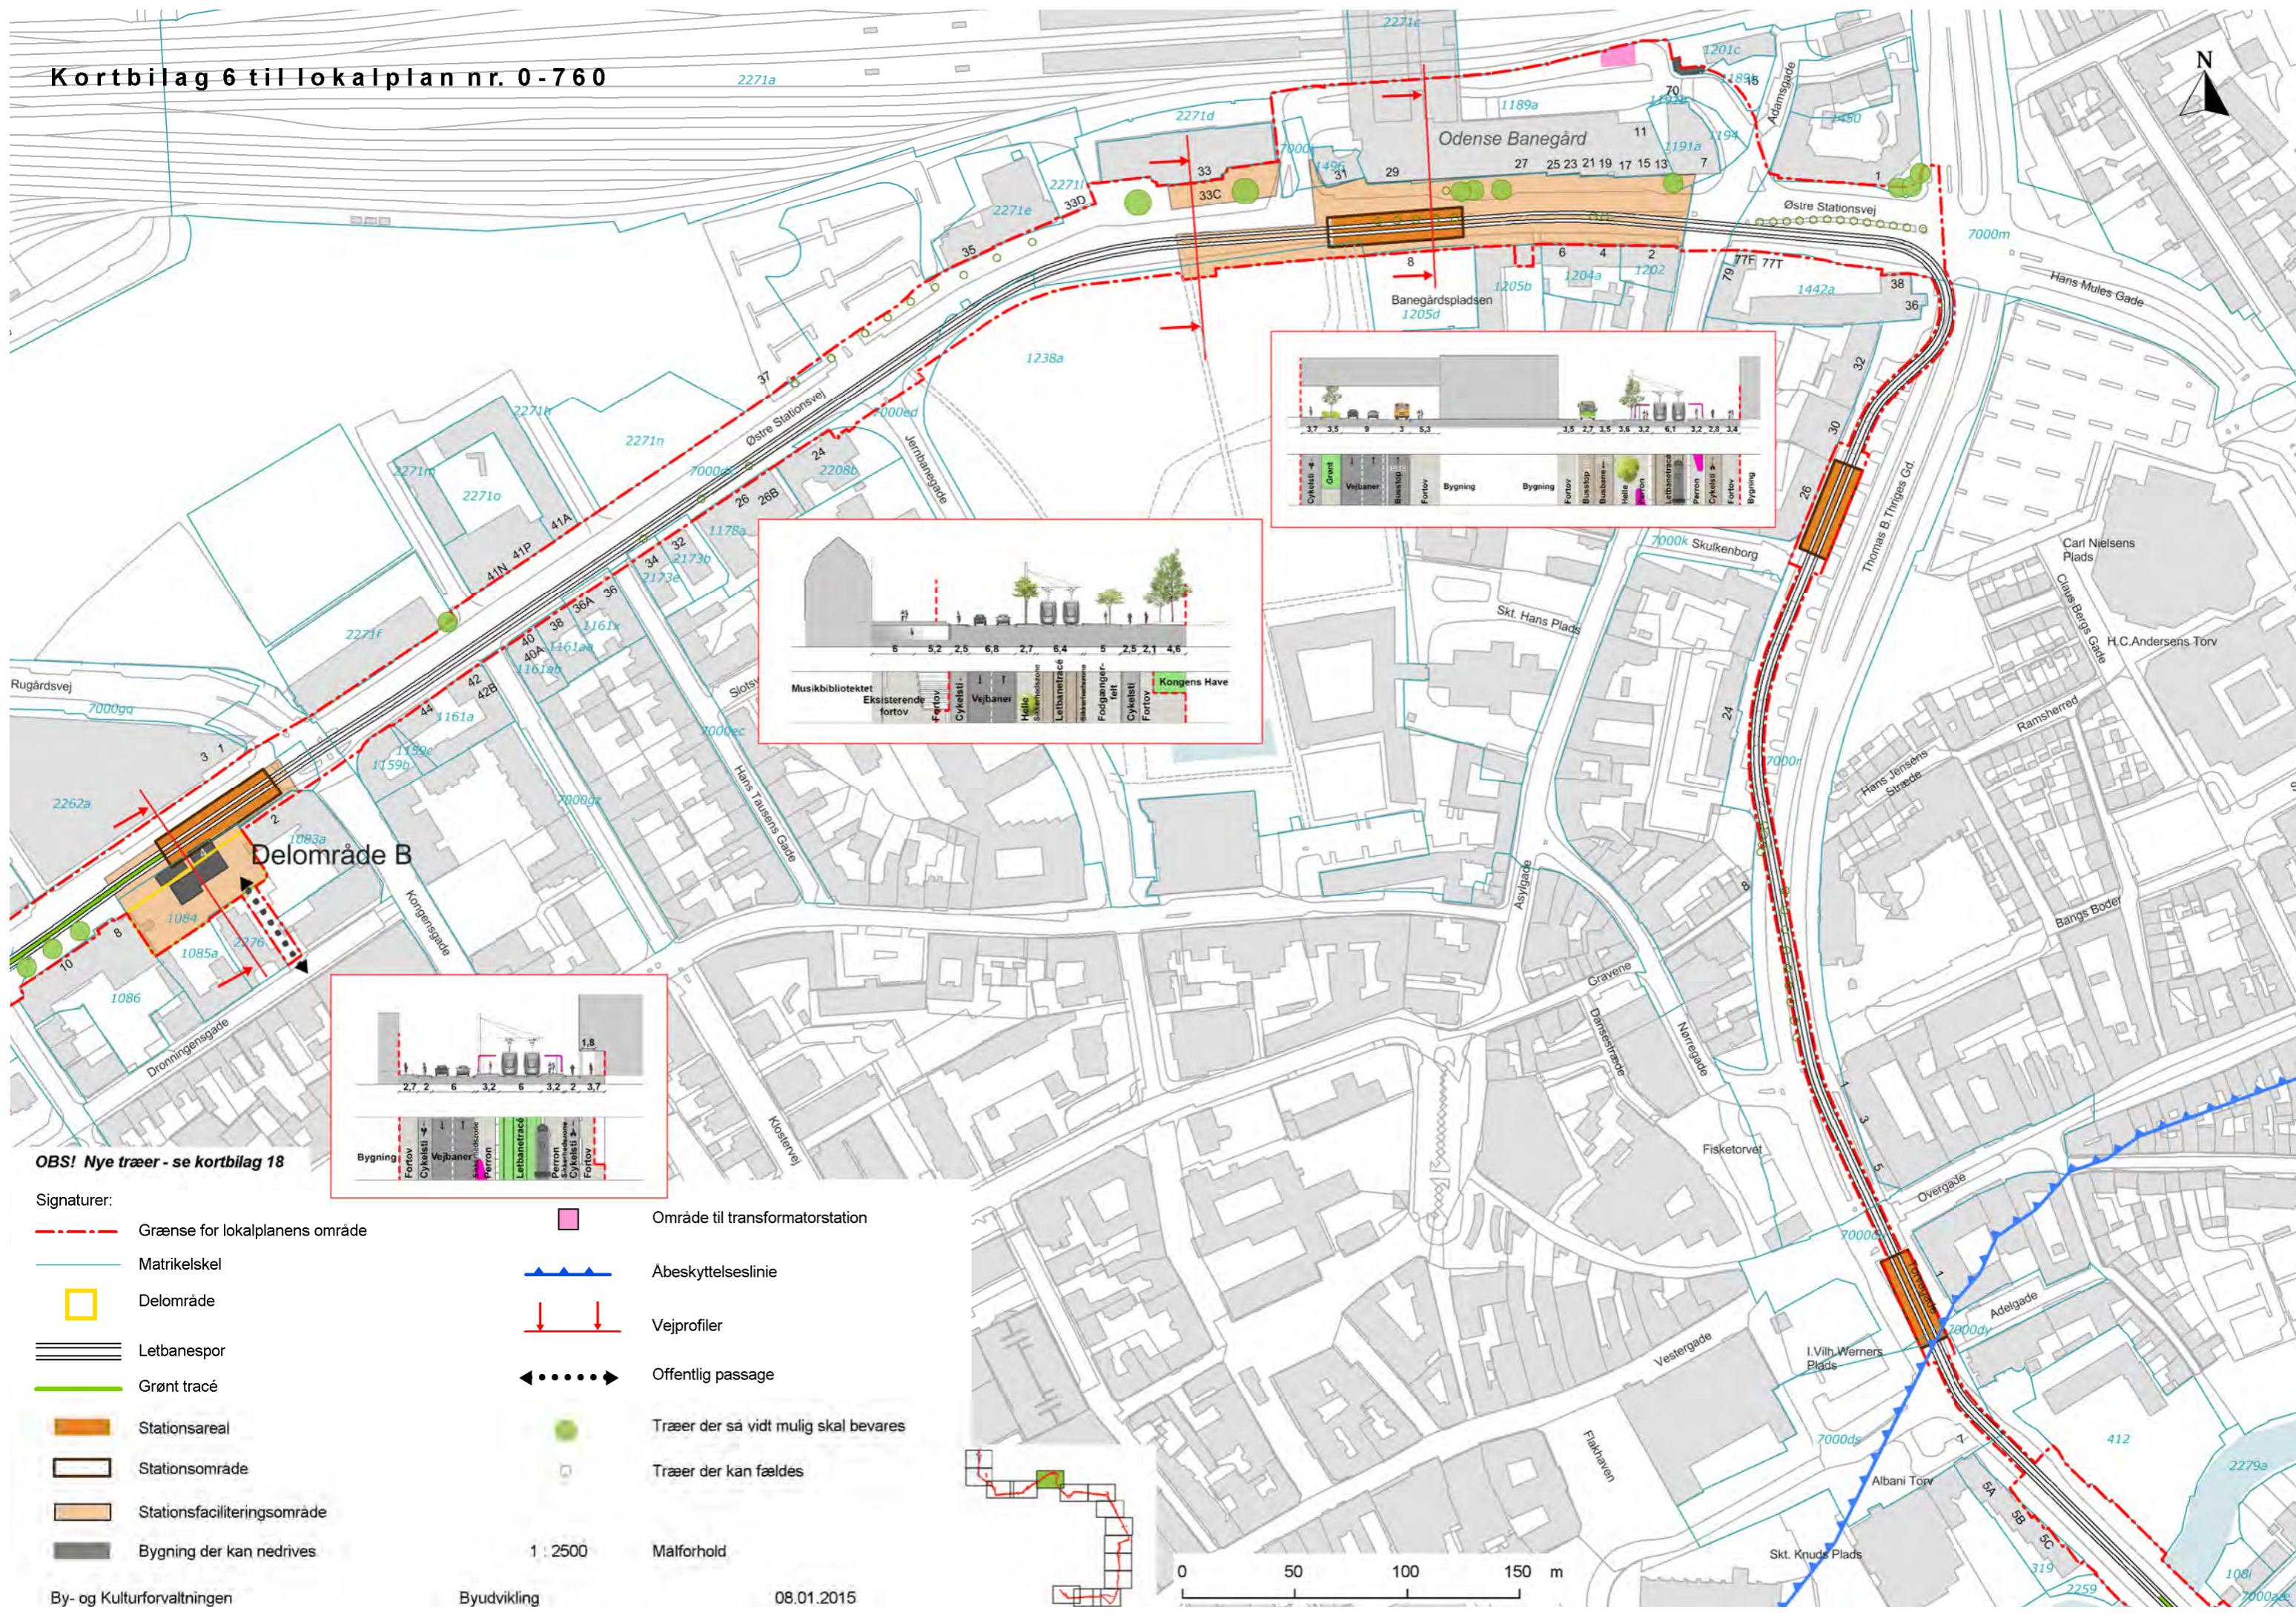

Kortbilag 6 til lokalplan nr. 0-760

OBS! Nye træer - se kortbilag 18

- Signaturer:
- - - - - Grænse for lokalplanens område
 - — — — — Matrikelskel
 - Delområde
 - Letbanespor
 - Grønt tracé
 - Stationsareal
 - Stationsområde
 - Bygning der kan nedrives
 - Område til transformatorstation
 - ▲ ▲ ▲ ▲ ▲ Abeskyttelseslinje
 - ↓ ↓ Vejprofiler
 - ◀ ● ● ● ● ▶ Offentlig passage
 - Træer der så vidt mulig skal bevares
 - Træer der kan fældes
 - 1 : 2500
 - Målforhold