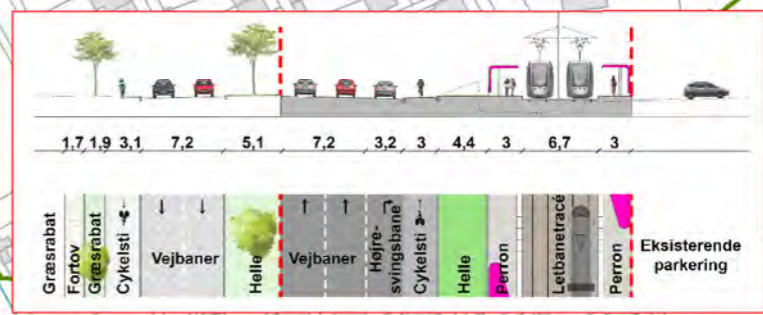

Kortbilag 9 til lokalplan nr. 0-760

OBS! Nye træer - se kortbilag 18

- Signaturer:
- - - - - Grænse for lokalplanens område
 - — — — — Matrikelskel
 - = = = = = Letbanespor
 - — — — — Grønt tracé
 - Stationsareal
 - Stationsområde
 - Stationsfaciliteringsområde
 - Bygning der kan nedrives
 - ↓ ↓ Vejprofiler
 - ▲ ▲ ▲ Skovbyggelinie
 - Vejadgang der lukkes
 - Træer der så vidt mulig skal bevares
 - Træer der kan fældes