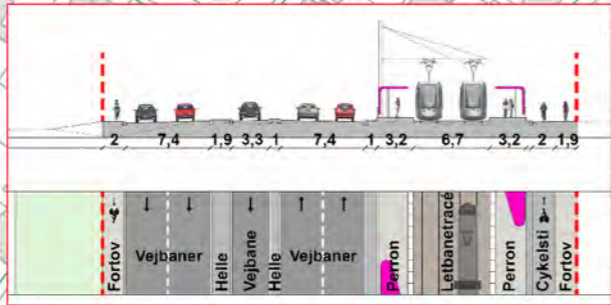

Kortbilag 9 til lokalplan nr. 0-760

OBS! Nye træer - se kortbilag 18

- Signaturer:
- - - - - Grænse for lokalplanens område
 - — — — — Matrikelskel
 - = = = = = Letbanespor
 - — — — — Grønt tracé
 - Stationsareal
 - Stationsområde
 - Stationsfaciliteringsområde
 - Bygning der kan nedrives
 - ↓ ↓ Vejprofiler
 - ▲ ▲ ▲ Skovbyggelinie
 - Vejadgang der lukkes
 - Træer der så vidt mulig skal bevares
 - Træer der kan fældes