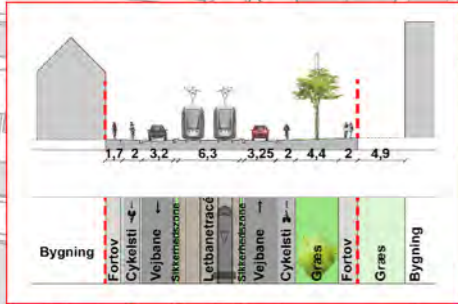

Kortbilag 8 til lokalplan nr. 0-760

Delområde C

OBS! Nye træer - se kortbilag 18

- Signaturer:
- - - Grænse for lokalplanens område
 - Matrikelskel
 - Delområde
 - Letbanespor
 - Grønt tracé
 - Stationsareal
 - Stationsområde
 - Stationsfacileringsområde
 - Bygning der kan nedrives
 - Område der skal friholdes for bebyggelse
 - Område til transformatorstation
 - ↓ ↓ Vejprofiler
 - Træer der så vidt mulig skal bevares
 - Træer der kan fældes
 - 1 : 2500 Målforshold