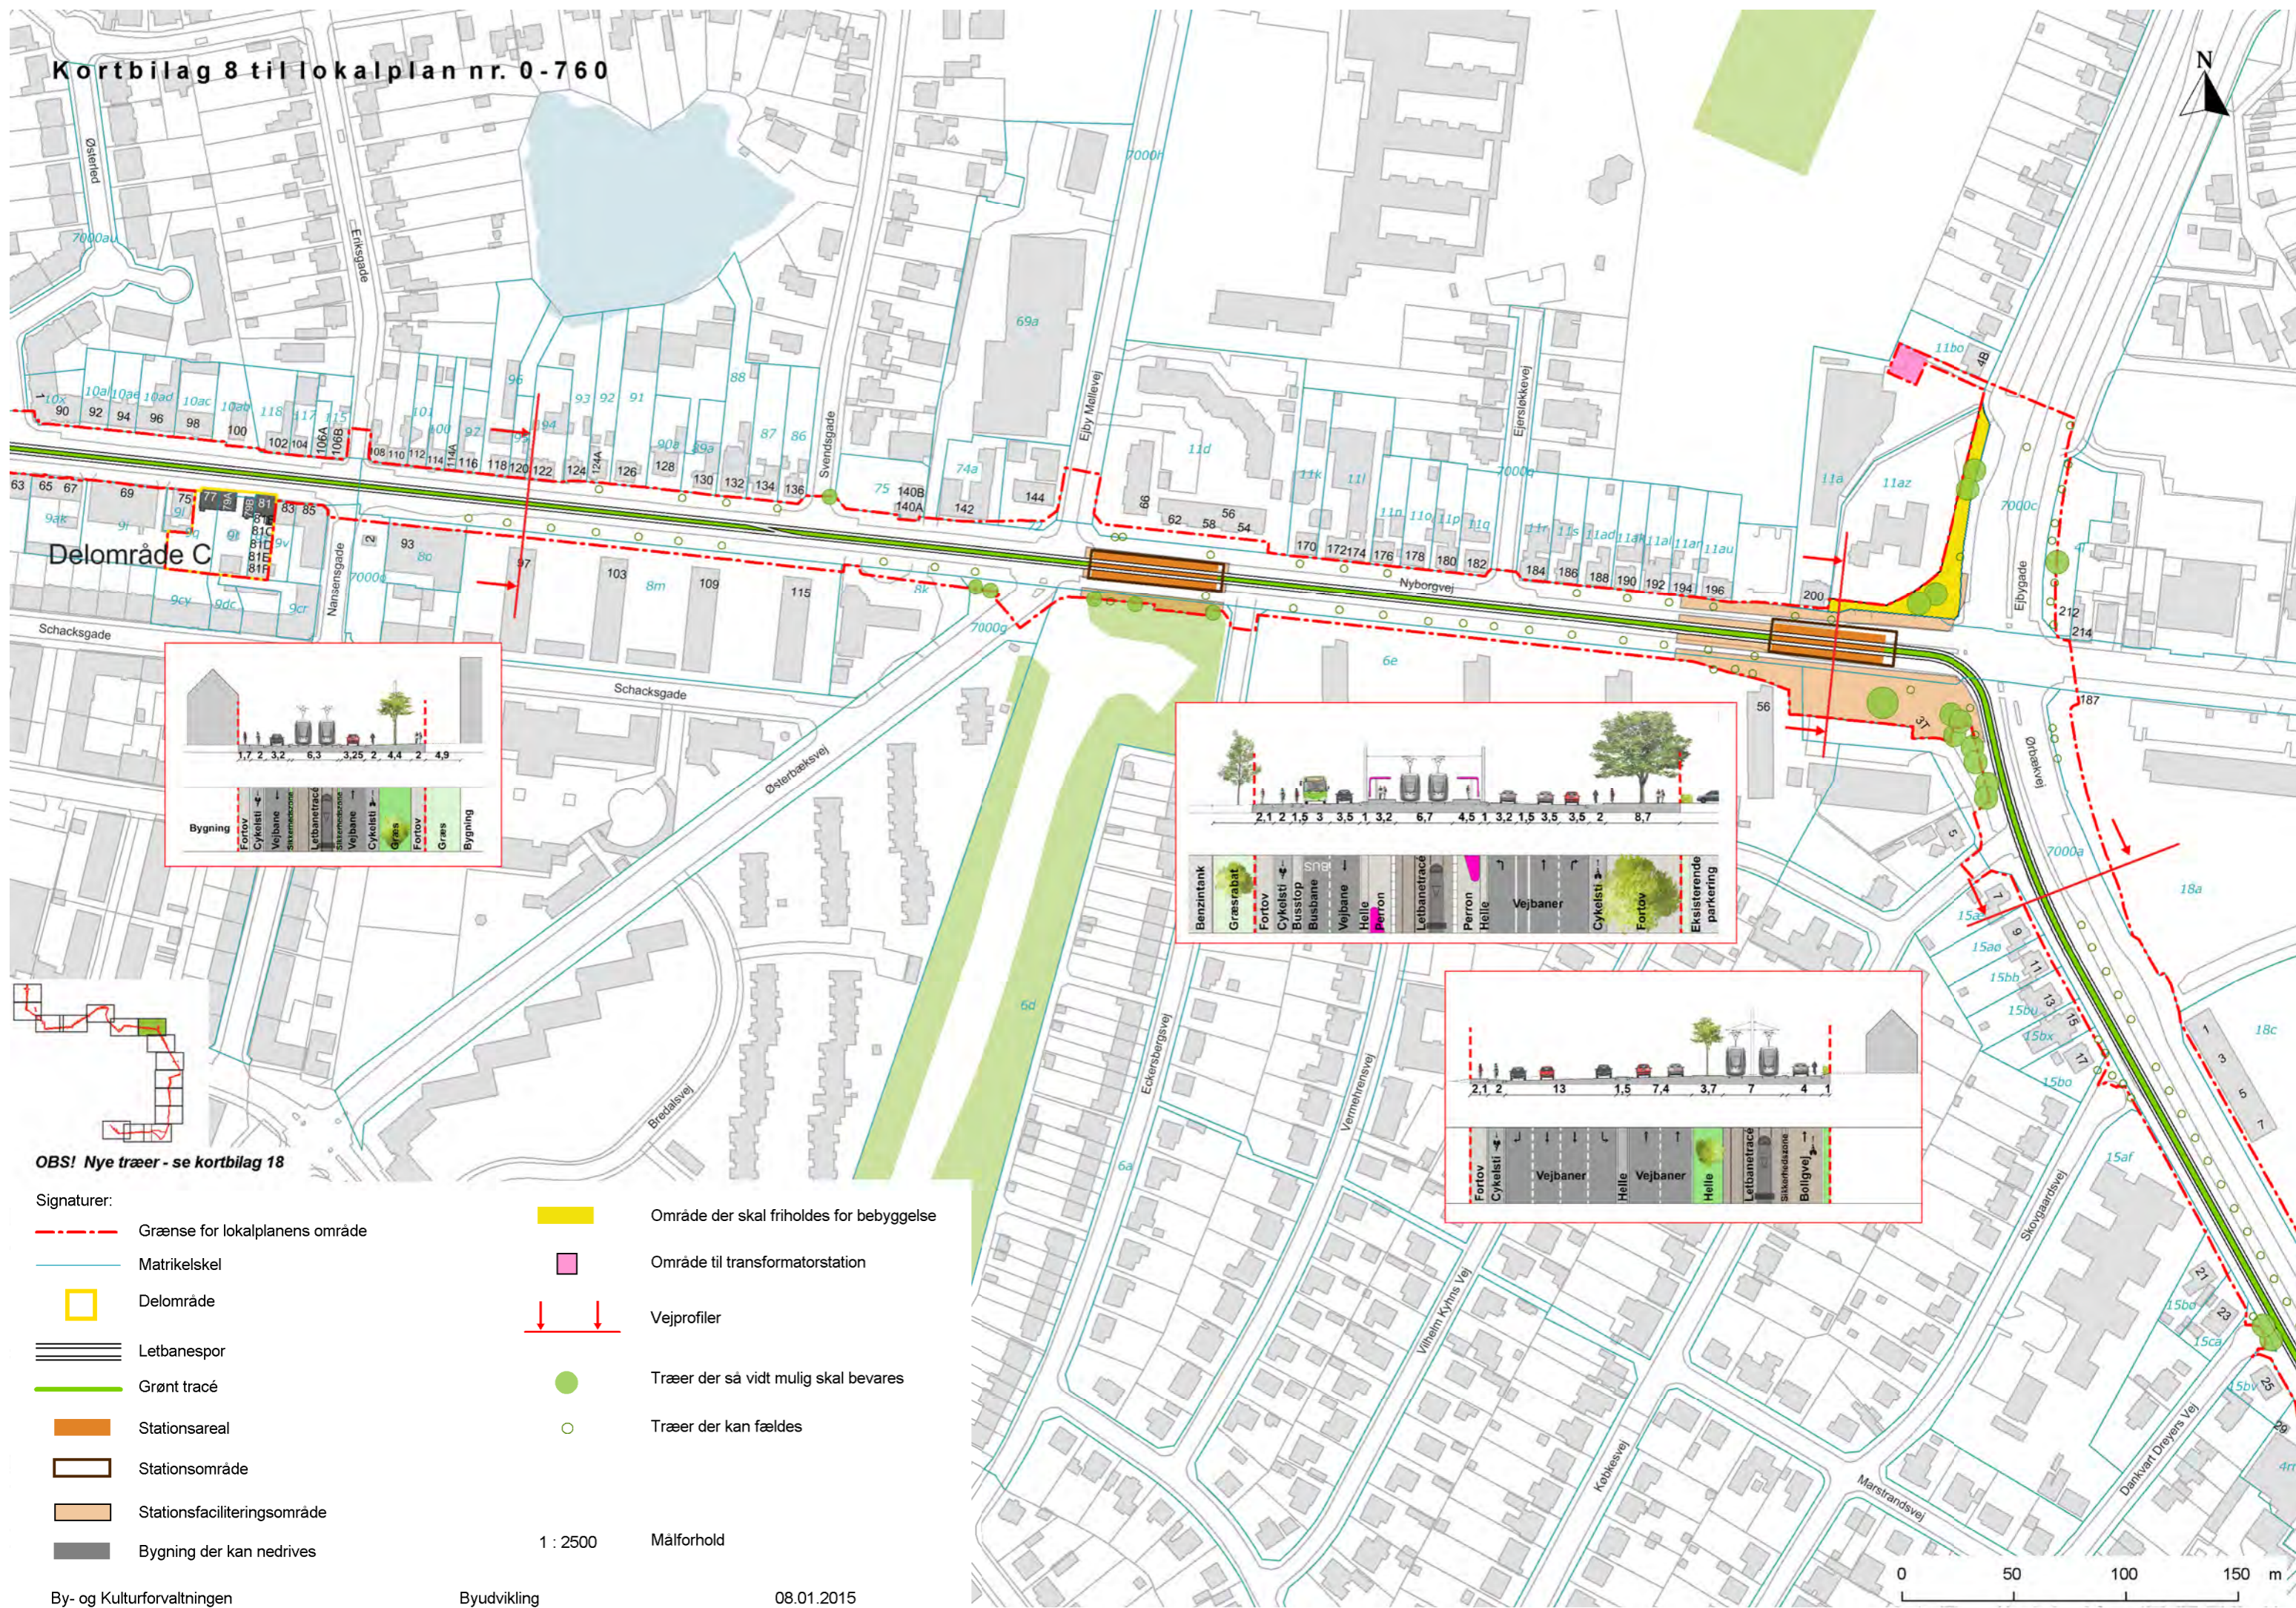

Kortbilag 8 til lokalplan nr. 0-760

Delområde C

OBS! Nye træer - se kortbilag 18

- Signaturer:
- - - Grænse for lokalplanens område
 - Matrikelskel
 - Delområde
 - Letbanespor
 - Grønt tracé
 - Stationsareal
 - Stationsområde
 - Stationsfacileringsområde
 - Bygning der kan nedrives
 - Område der skal friholdes for bebyggelse
 - Område til transformatorstation
 - ↓ ↓ Vejprofiler
 - Træer der så vidt mulig skal bevares
 - Træer der kan fældes
 - 1 : 2500 Målforshold