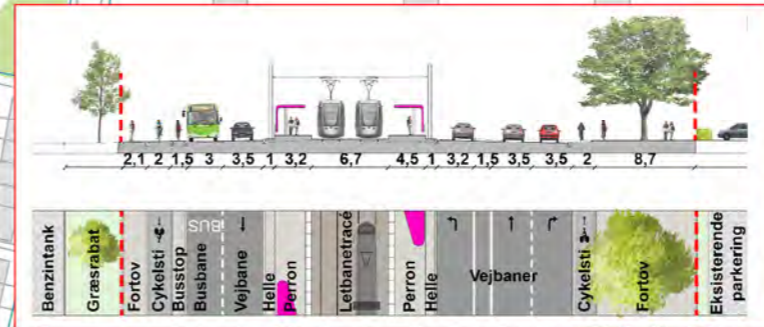

Kortbilag 8 til lokalplan nr. 0-760

Delområde C

OBS! Nye træer - se kortbilag 18

- Signaturer:
- - - Grænse for lokalplanens område
 - Matrikelskel
 - Delområde
 - Letbanespor
 - Grønt tracé
 - Stationsareal
 - Stationsområde
 - Stationsfacileringsområde
 - Bygning der kan nedrives
 - Område der skal friholdes for bebyggelse
 - Område til transformatorstation
 - ↓ ↓ Vejprofiler
 - Træer der så vidt mulig skal bevares
 - Træer der kan fældes
 - 1 : 2500 Målforshold