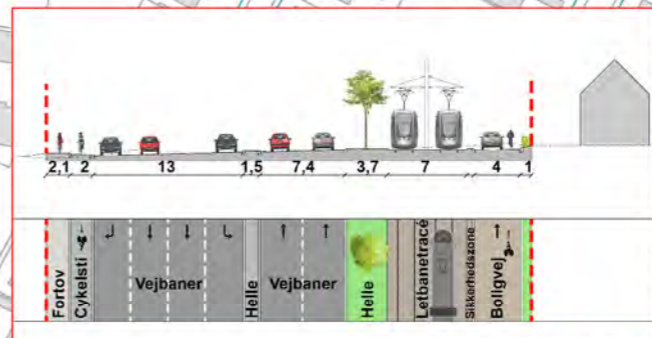

Kortbilag 8 til lokalplan nr. 0-760

Delområde C

OBS! Nye træer - se kortbilag 18

- Signaturer:
- - - Grænse for lokalplanens område
 - Matrikelskel
 - Delområde
 - Letbanespor
 - Grønt tracé
 - Stationsareal
 - Stationsområde
 - Stationsfacileringsområde
 - Bygning der kan nedrives
 - Område der skal friholdes for bebyggelse
 - Område til transformatorstation
 - ↓ ↓ Vejprofiler
 - Træer der så vidt mulig skal bevares
 - Træer der kan fældes
 - 1 : 2500 Målforshold