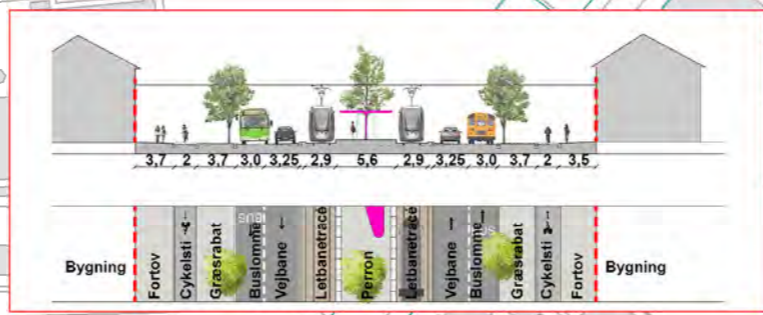

Kortbilag 4 til lokalplan nr. 0-760

OBS! Nye træer - se kortbilag 18

- Signaturer:
- - - Grænse for lokalplanens område
 - Matrikelskel
 - ≡≡≡ Letbanespor
 - Grønt tracé
 - Stationsareal
 - Stationsområde
 - Stationsfacileringsområde
 - Område til transformatorstation

- ↓ ↓ Vejprofiler
- ↔ Ny vejadgang
- Træer der så vidt mulig skal bevares
- Træer der kan fældes

1 : 2500 Målforshold