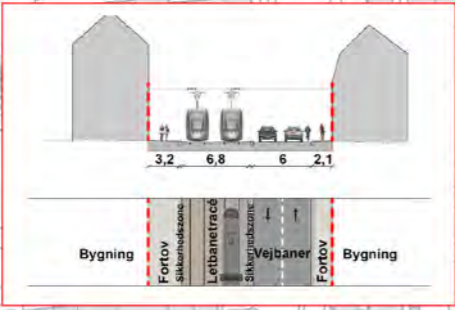

Kortbilag 4 til lokalplan nr. 0-760

OBS! Nye træer - se kortbilag 18

- Signaturer:
- - - Grænse for lokalplanens område
 - Matrikelskel
 - ≡≡≡ Letbanespor
 - Grønt tracé
 - Stationsareal
 - Stationsområde
 - Stationsfacileringsområde
 - Område til transformatorstation

- ↓ ↓ Vejprofiler
- ↔ Ny vejadgang
- Træer der så vidt mulig skal bevares
- Træer der kan fældes

1 : 2500 Målforshold