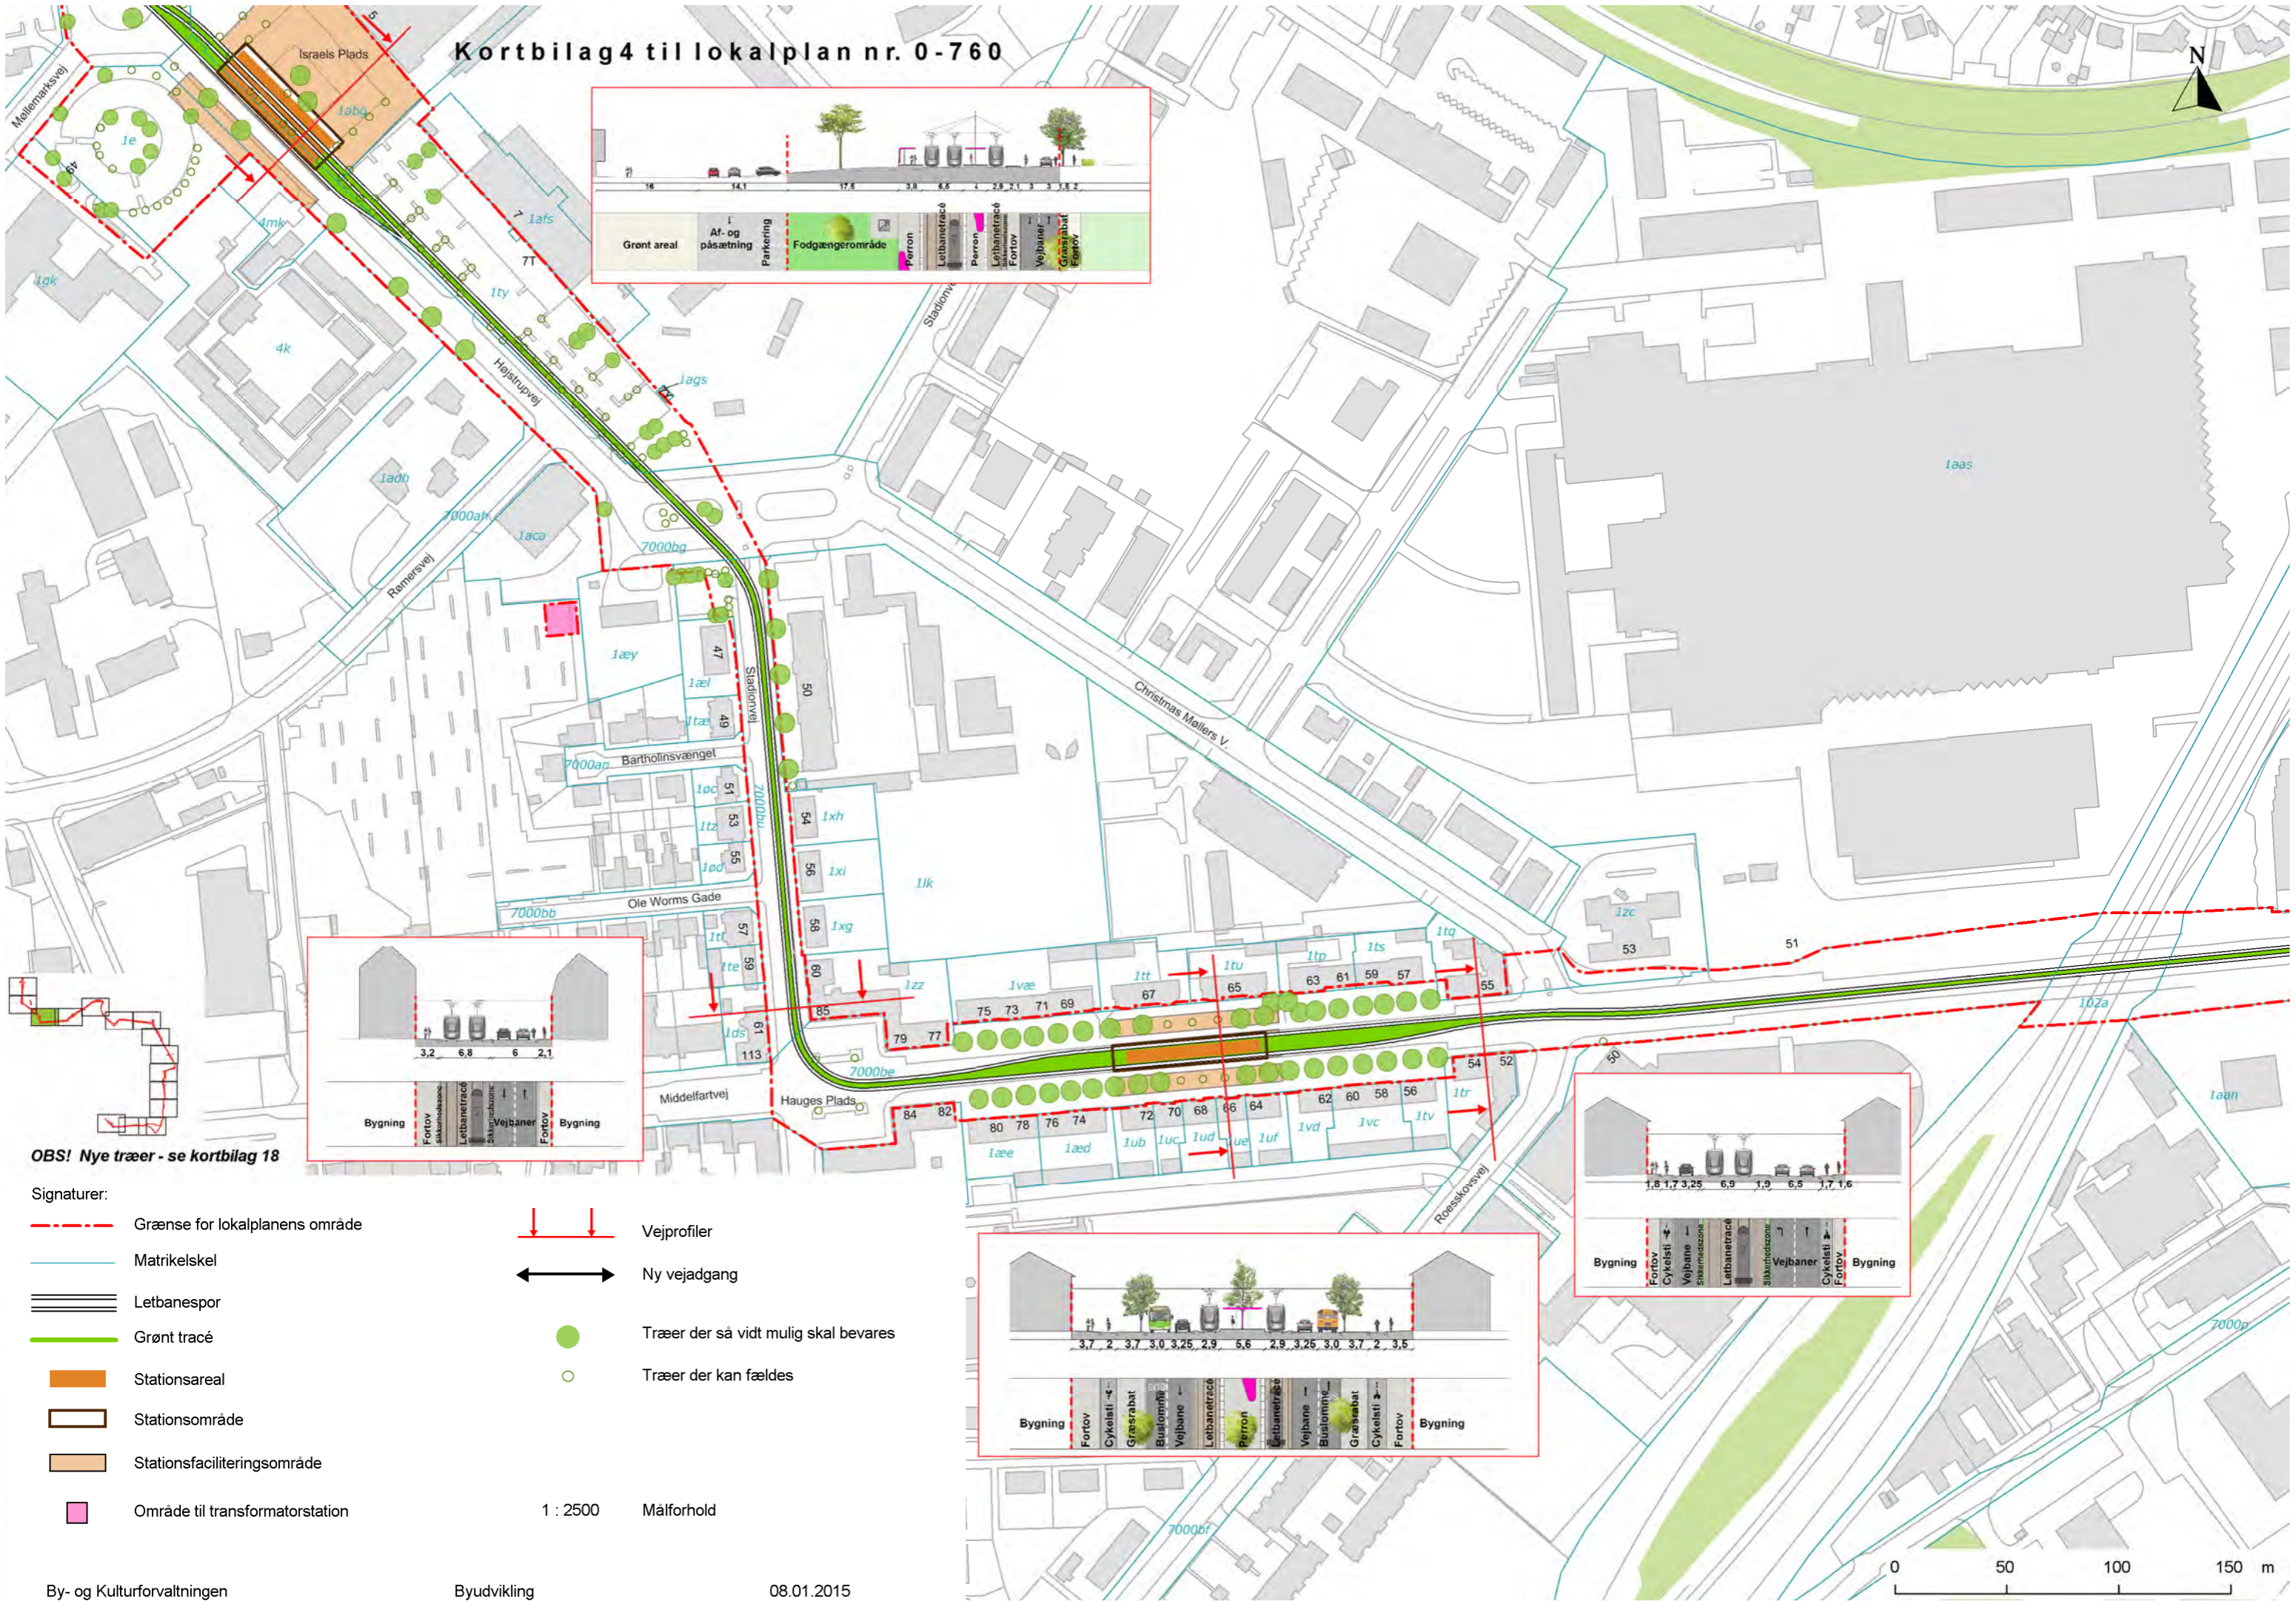

Kortbilag 4 til lokalplan nr. 0-760

OBS! Nye træer - se kortbilag 18

- Signaturer:
- - - Grænse for lokalplanens område
 - Matrikelskel
 - ≡≡≡ Letbanespor
 - Grønt tracé
 - Stationsareal
 - Stationsområde
 - Stationsfacileringsområde
 - Område til transformatorstation

- ↓ ↓ Vejprofiler
- ↔ Ny vejadgang
- Træer der så vidt mulig skal bevares
- Træer der kan fældes

1 : 2500 Målforshold