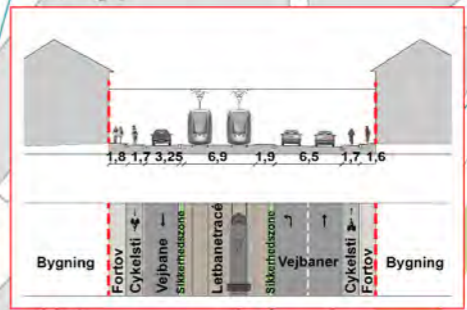

Kortbilag 4 til lokalplan nr. 0-760

OBS! Nye træer - se kortbilag 18

- Signaturer:
- - - Grænse for lokalplanens område
 - Matrikelskel
 - ≡≡≡ Letbanespor
 - Grønt tracé
 - Stationsareal
 - Stationsområde
 - Stationsfacileringsområde
 - Område til transformatorstation

- ↓ ↓ Vejprofiler
- ↔ Ny vejadgang
- Træer der så vidt mulig skal bevares
- Træer der kan fældes

1 : 2500 Målforshold