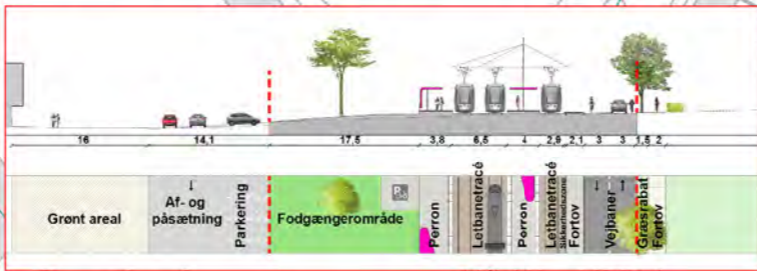

Kortbilag 4 til lokalplan nr. 0-760

OBS! Nye træer - se kortbilag 18

- Signaturer:
- - - Grænse for lokalplanens område
 - Matrikelskel
 - ≡≡≡ Letbanespor
 - Grønt tracé
 - Stationsareal
 - Stationsområde
 - Stationsfacileringsområde
 - Område til transformatorstation

- ↓ ↓ Vejprofiler
- ↔ Ny vejadgang
- Træer der så vidt mulig skal bevares
- Træer der kan fældes

1 : 2500 Målforshold