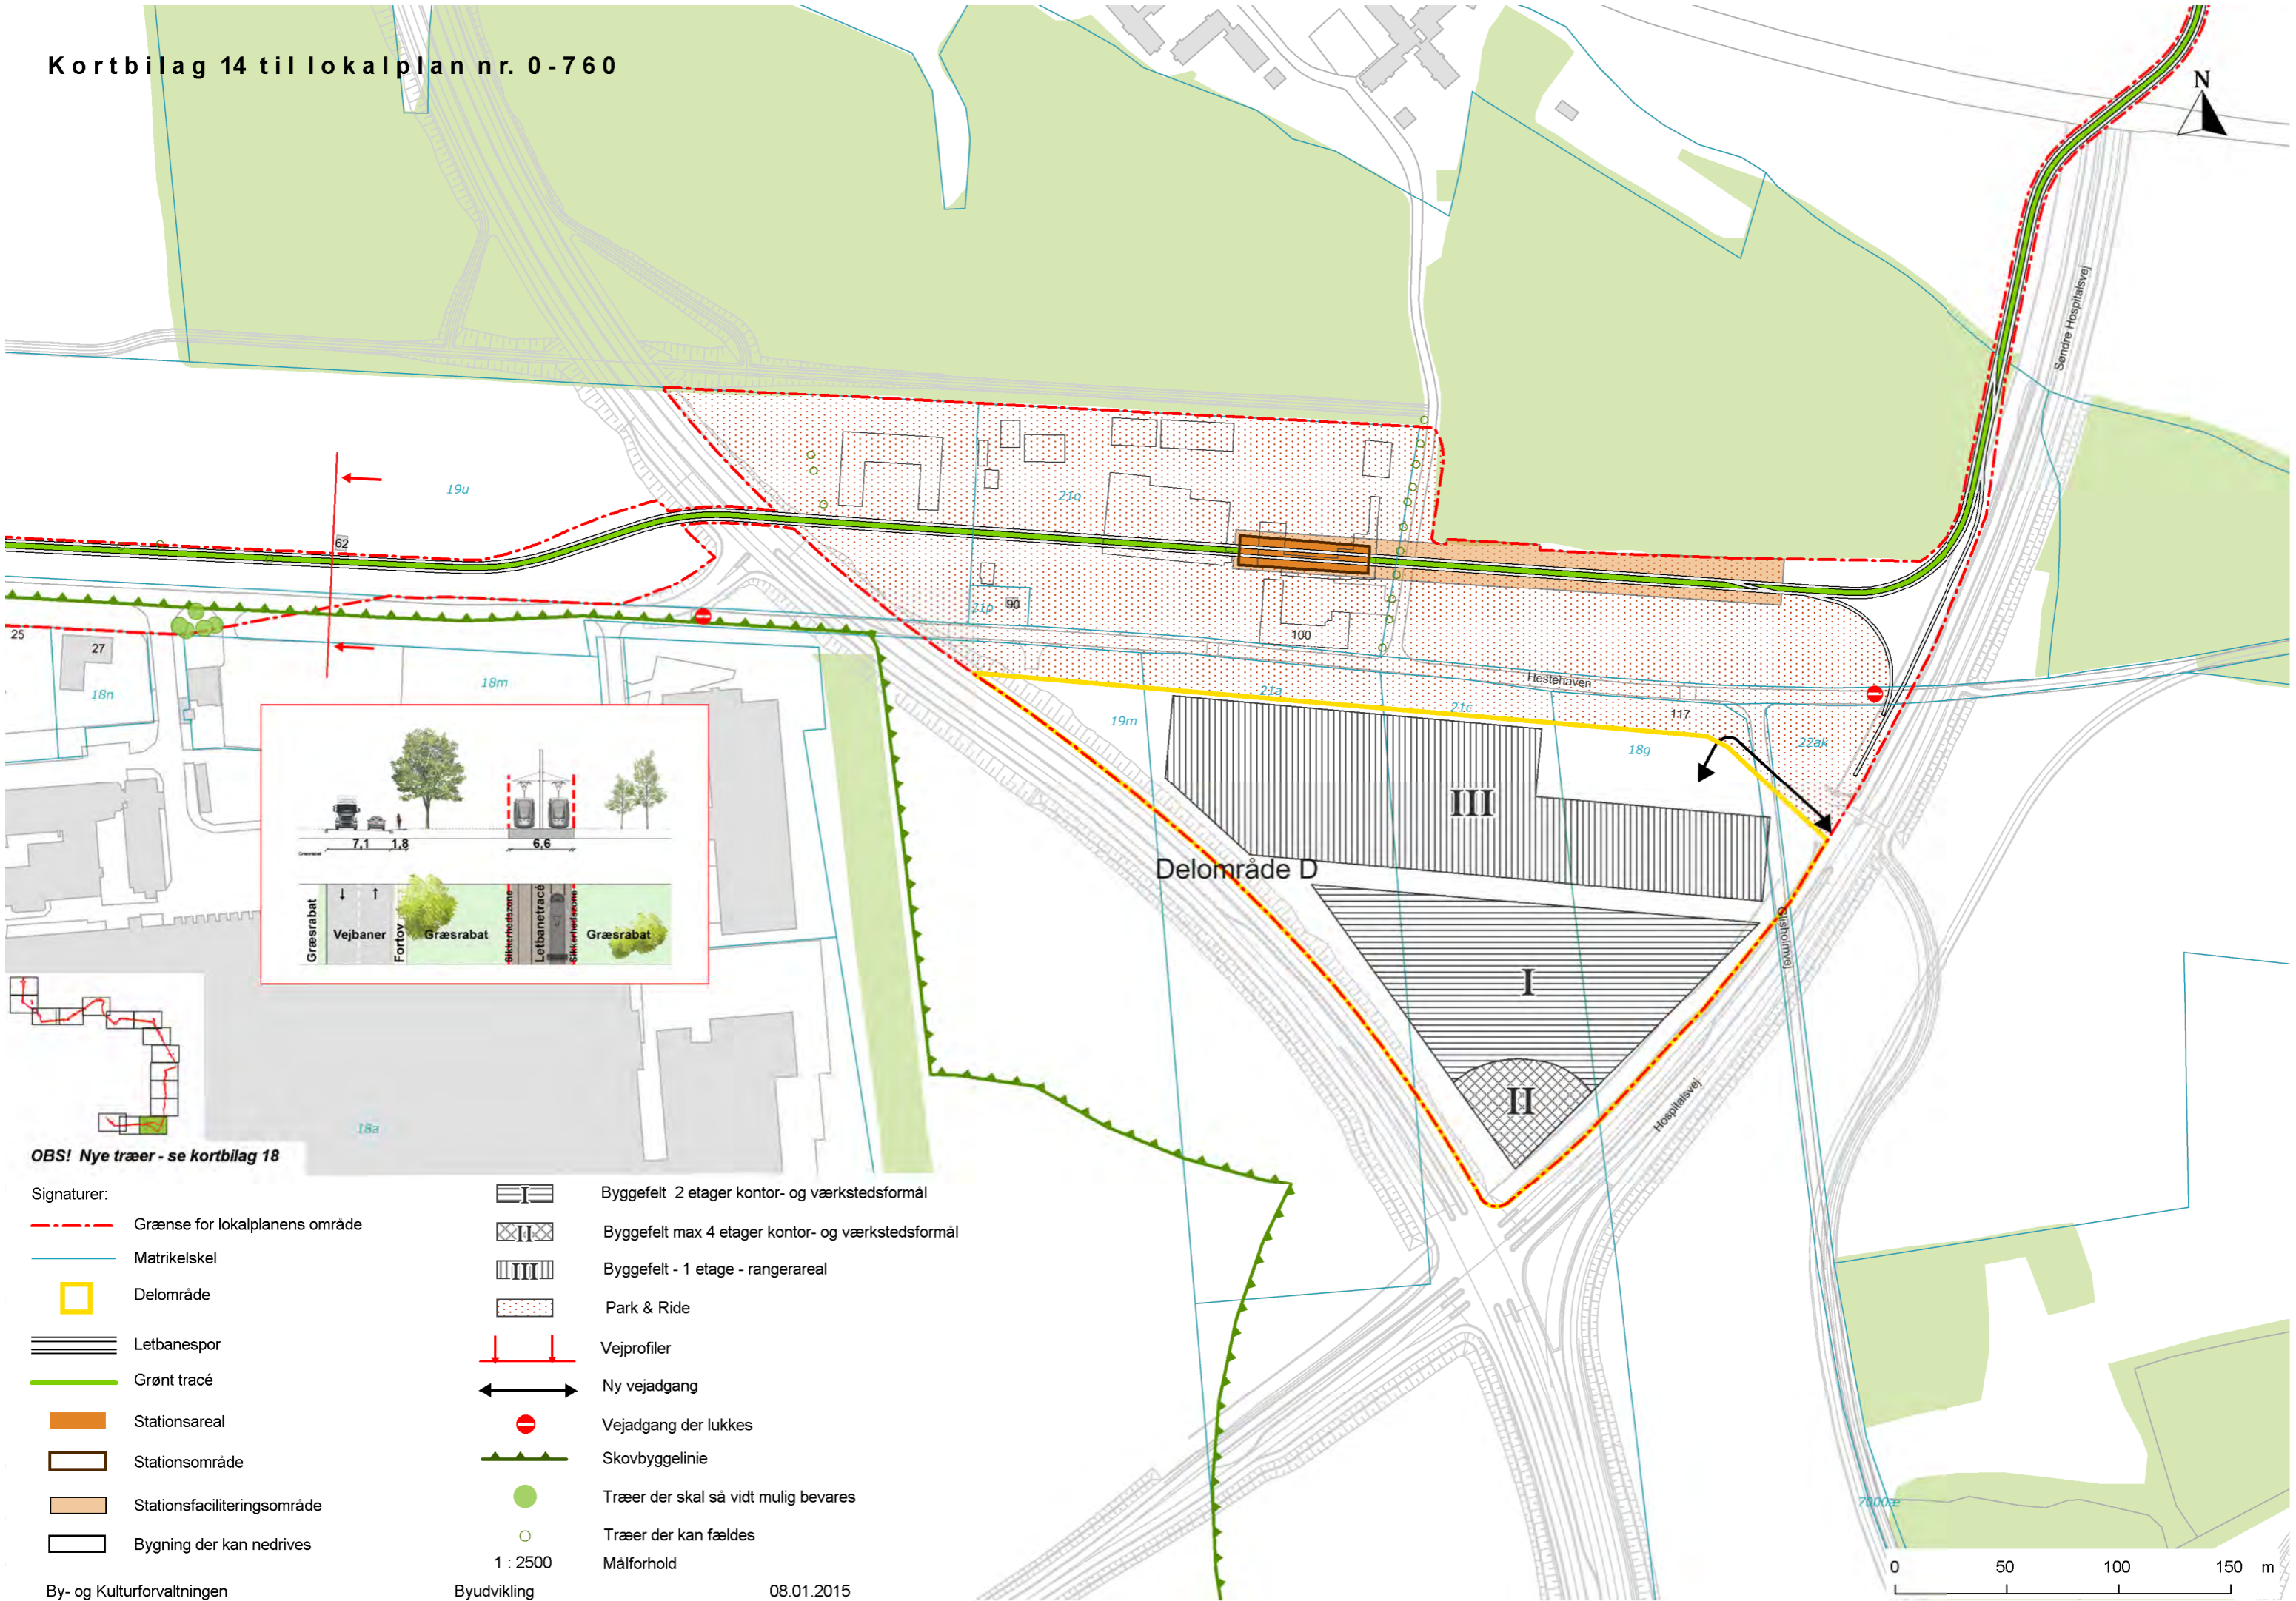

Kortbilag 14 til lokalplan nr. 0-760

OBS! Nye træer - se kortbilag 18

- Signaturer:
- - - Grænse for lokalplanens område
 - Matrikelskel
 - Delområde
 - Letbanespor
 - Grønt tracé
 - Stationsareal
 - Stationsområde
 - Stationsfaciliteringsområde
 - Bygning der kan nedrives

- Byggefelt 2 etager kontor- og værkstedsformål
- Byggefelt max 4 etager kontor- og værkstedsformål
- Byggefelt - 1 etage - rangerareal
- Park & Ride
- ↑ ↓ Vejprofiler
- ↔ Ny vejadgang
- ⊘ Vejadgang der lukkes
- ▲ Skovbyggelinie
- Træer der skal så vidt mulig bevares
- Træer der kan fældes
- 1 : 2500 Målforhold