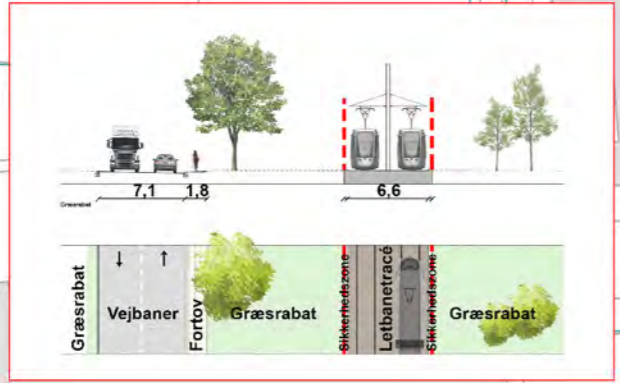

Kortbilag 14 til lokalplan nr. 0-760

OBS! Nye træer - se kortbilag 18

- Signaturer:
- - - Grænse for lokalplanens område
 - Matrikelskel
 - Delområde
 - Letbanespor
 - Grønt tracé
 - Stationsareal
 - Stationsområde
 - Stationsfaciliteringsområde
 - Bygning der kan nedrives

- Byggefelt 2 etager kontor- og værkstedsformål
- Byggefelt max 4 etager kontor- og værkstedsformål
- Byggefelt - 1 etage - rangerareal
- Park & Ride
- ↑ ↓ Vejprofiler
- ↔ Ny vejadgang
- ⊘ Vejadgang der lukkes
- ▲ Skovbyggelinie
- Træer der skal så vidt mulig bevares
- Træer der kan fældes
- 1 : 2500 Målforhold