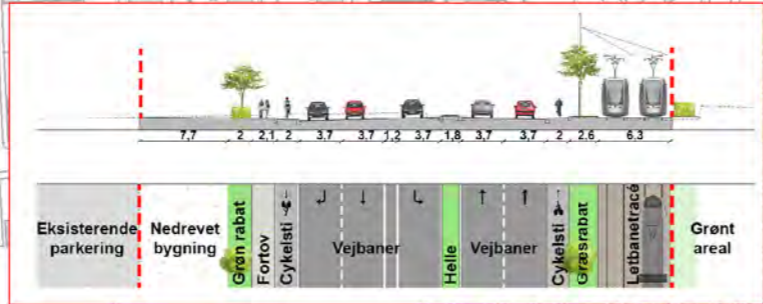

Kortbilag 2 til lokalplan nr. 0-760

OBS! Nye træer - se kortbilag 18

- Signaturer:
- - - Grænse for lokalplanens område
 - Matrikelskel
 - ≡≡≡ Letbanespor
 - Grønt tracé
 - Stationsareal
 - Stationsområde
 - Stationsfacilitetsområde
 - Bygning der kan nedrives
 - Område til transformatorstation
 - ▲▲▲ Skovbyggelinie
 - ↓ ↓ Vejprofiler
 - Træer der så vidt muligt skal bevares
 - Træer der kan fældes
 - 1 : 2500 Målforshold