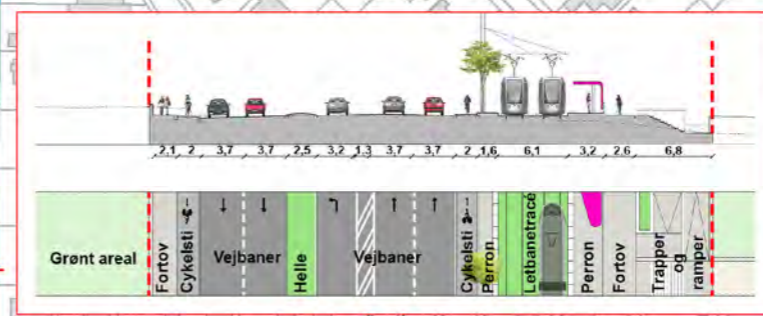

Kortbilag 2 til lokalplan nr. 0-760

OBS! Nye træer - se kortbilag 18

- Signaturer:
- - - Grænse for lokalplanens område
 - Matrikelskel
 - ≡≡≡ Letbanespor
 - Grønt tracé
 - Stationsareal
 - Stationsområde
 - Stationsfacilitetsområde
 - Bygning der kan nedrives
 - Område til transformatorstation
 - ▲▲▲ Skovbyggelinie
 - ↓ ↓ Vejprofiler
 - Træer der så vidt muligt skal bevares
 - Træer der kan fældes
 - 1 : 2500 Målforshold