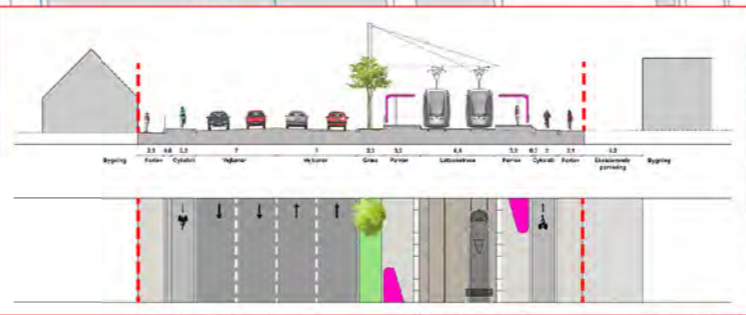

# Kortbilag 5 til lokalplan nr. 0-760

**OBS! Nye træer - se kortbilag 18**

- Signaturer:**
- - - Grænse for lokalplanens område
  - Matrikelskel
  - Delområde
  - Letbanespor
  - Grønt tracé
  - Stationsareal
  - Stationsområde
  - Stationsfacileringsområde
  - Bygning der kan nedrives
  - Område til transformatorstation
  - ↓ ↓ Vejprofiler
  - ⊘ Vejdang der lukkes
  - Træer der så vidt mulig skal bevares
  - ⊘ Træer der kan fældes
  - 1 : 2500 Målforskel