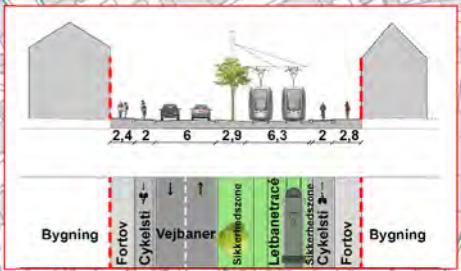

# Kortbilag 5 til lokalplan nr. 0-760

**OBS! Nye træer - se kortbilag 18**

- Signaturer:**
- - - Grænse for lokalplanens område
  - Matrikelskel
  - Delområde
  - Letbanespor
  - Grønt tracé
  - Stationsareal
  - Stationsområde
  - Stationsfacileringsområde
  - Bygning der kan nedrives
  - Område til transformatorstation
  - ↓ ↓ Vejprofiler
  - ⊘ Vejdang der lukkes
  - Træer der så vidt mulig skal bevares
  - ⊘ Træer der kan fældes
  - 1 : 2500 Målforskel