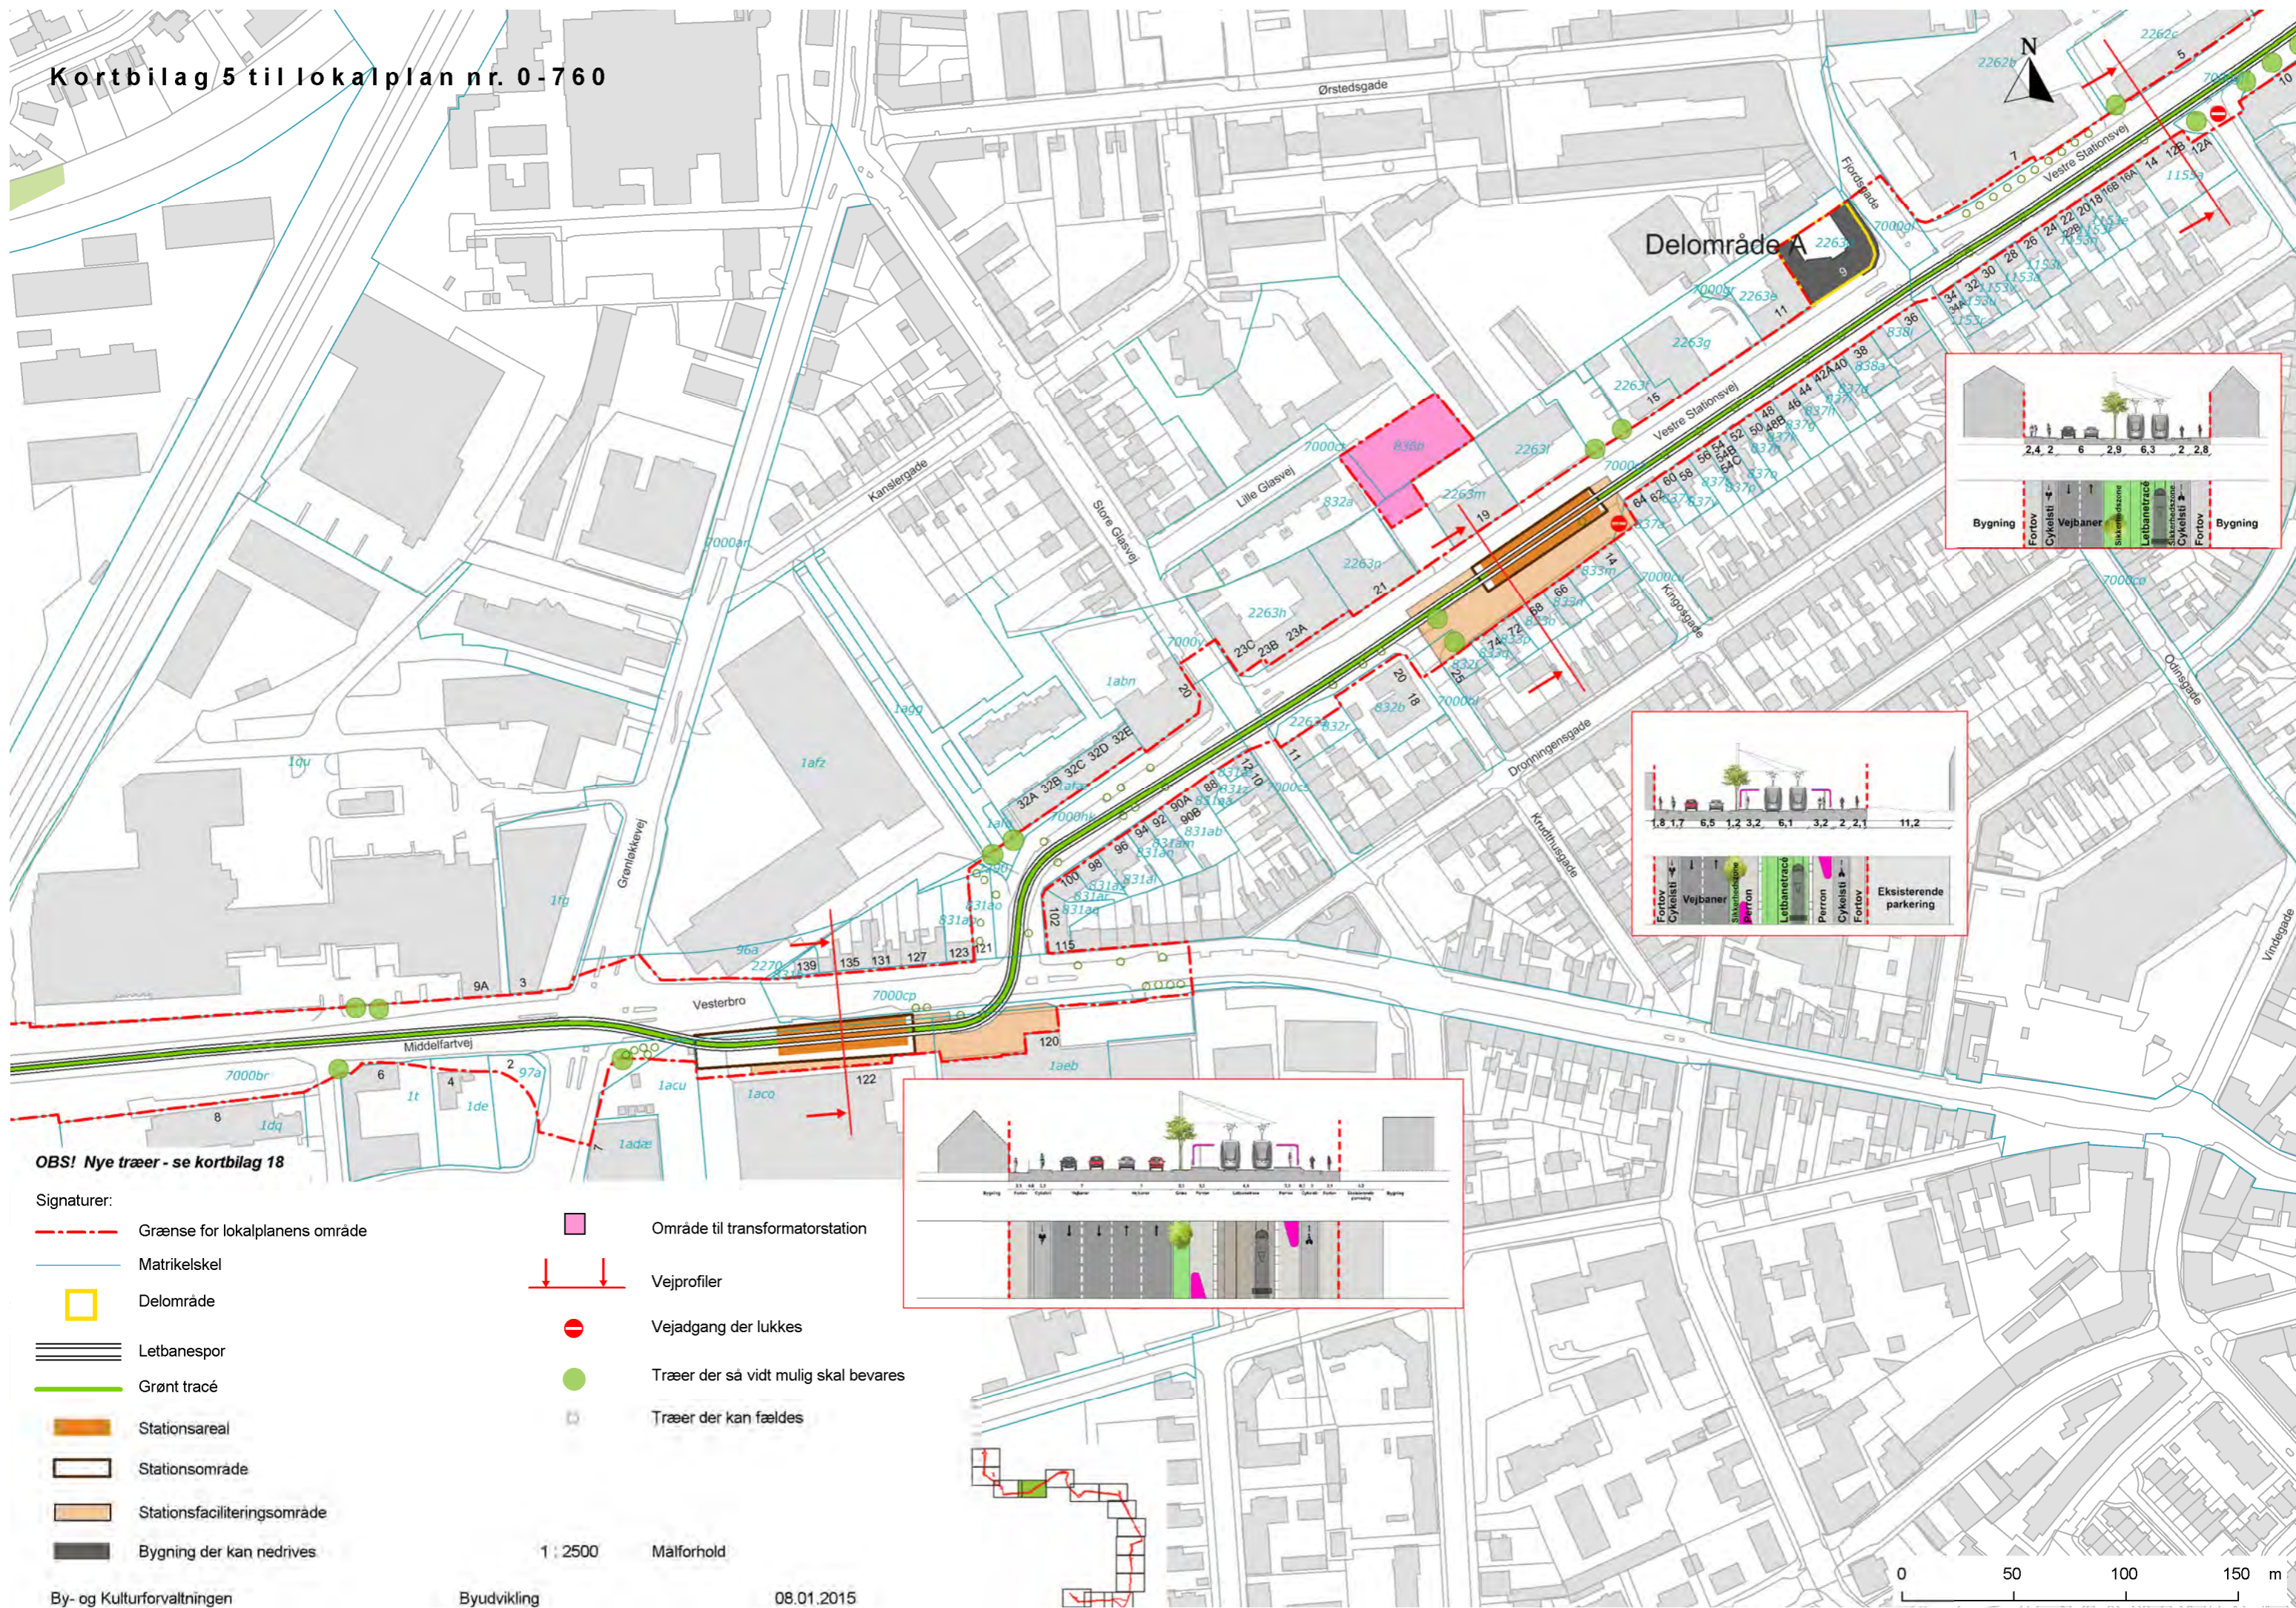

# Kortbilag 5 til lokalplan nr. 0-760

**OBS! Nye træer - se kortbilag 18**

- Signaturer:**
- - - Grænse for lokalplanens område
  - Matrikelskel
  - Delområde
  - Letbanespor
  - Grønt tracé
  - Stationsareal
  - Stationsområde
  - Stationsfacileringsområde
  - Bygning der kan nedrives
  - Område til transformatorstation
  - ↓ ↓ Vejprofiler
  - ⊘ Vejdang der lukkes
  - Træer der så vidt mulig skal bevares
  - ⊘ Træer der kan fældes
  - 1 : 2500 Målforskel