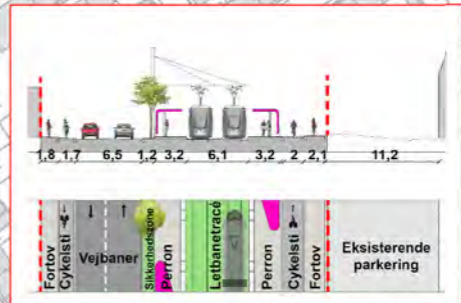

# Kortbilag 5 til lokalplan nr. 0-760

**OBS! Nye træer - se kortbilag 18**

- Signaturer:**
- - - Grænse for lokalplanens område
  - Matrikelskel
  - Delområde
  - Letbanespor
  - Grønt tracé
  - Stationsareal
  - Stationsområde
  - Stationsfacileringsområde
  - Bygning der kan nedrives
  - Område til transformatorstation
  - ↓ ↓ Vejprofiler
  - ⊘ Vejdang der lukkes
  - Træer der så vidt mulig skal bevares
  - ⊘ Træer der kan fældes
  - 1 : 2500 Målforskel