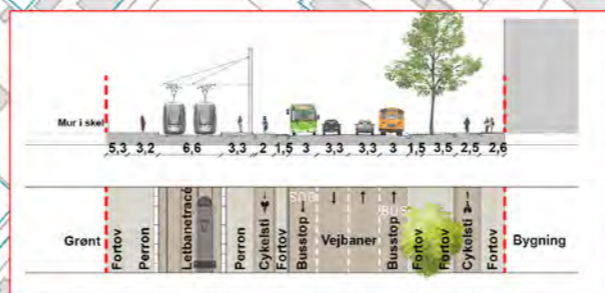

Kortbilag 7 til lokalplan nr. 0-760

OBS! Nye træer - se kortbilag 18

- Signaturer:
- - - Grænse for lokalplanens område
 - Matrikelskel
 - — — Letbanespor
 - Grønt tracé
 - Stationsareal
 - Stationsområde
 - Stationsfacileringsområde
 - Bygning der kan nedrives
 - Område til transformatorstation
 - ▲ ▲ ▲ Åbeskyttelseslinje
 - ↓ ↓ Vejprofiler
 - Træer der så vidt mulig skal bevares
 - Træer der kan fældes
 - 1 : 2500 Målforshold