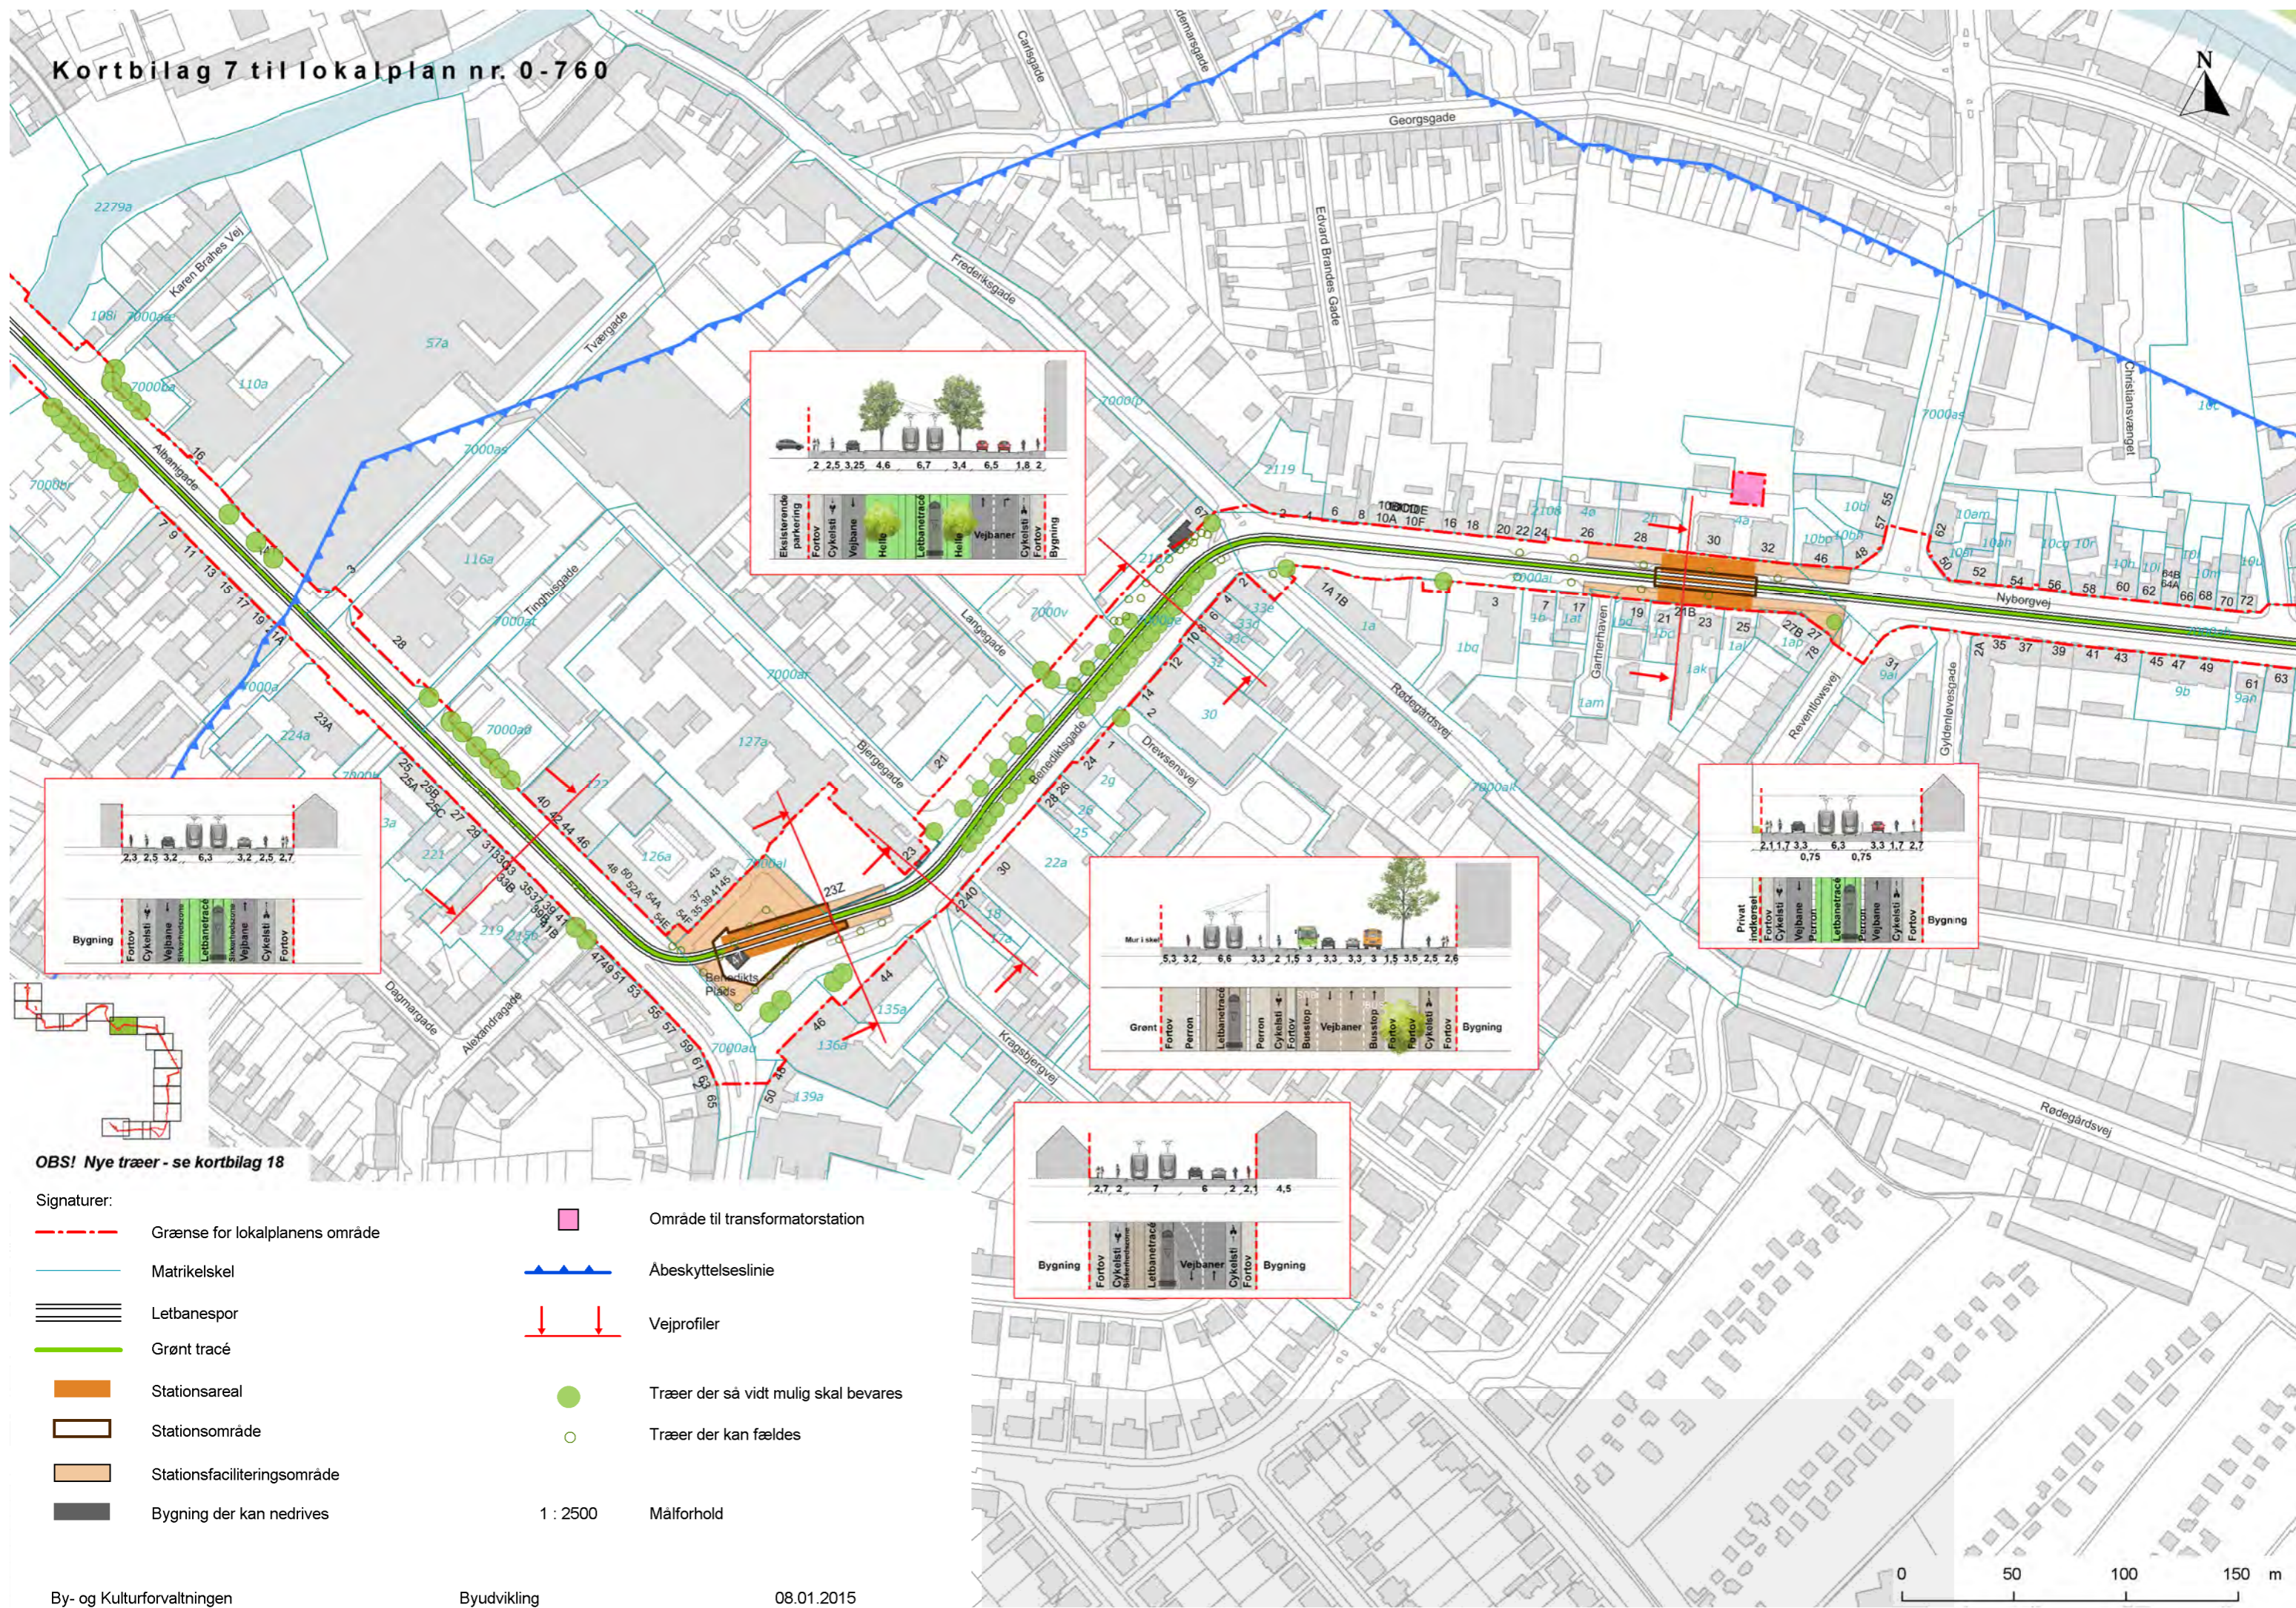

Kortbilag 7 til lokalplan nr. 0-760

OBS! Nye træer - se kortbilag 18

- Signaturer:
- - - Grænse for lokalplanens område
 - Matrikelskel
 - — — Letbanespor
 - Grønt tracé
 - Stationsareal
 - Stationsområde
 - Stationsfacileringsområde
 - Bygning der kan nedrives
 - Område til transformatorstation
 - ▲ ▲ ▲ Åbeskyttelseslinje
 - ↓ ↓ Vejprofiler
 - Træer der så vidt mulig skal bevares
 - Træer der kan fældes
 - 1 : 2500 Målforshold