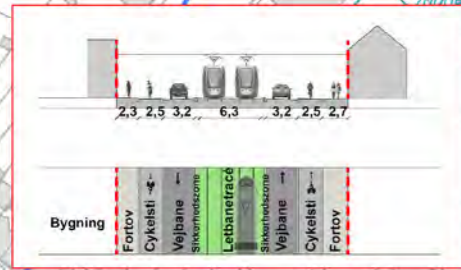

Kortbilag 7 til lokalplan nr. 0-760

OBS! Nye træer - se kortbilag 18

- Signaturer:
- - - Grænse for lokalplanens område
 - Matrikelskel
 - — — Letbanespor
 - Grønt tracé
 - Stationsareal
 - Stationsområde
 - Stationsfacileringsområde
 - Bygning der kan nedrives
 - Område til transformatorstation
 - ▲ ▲ ▲ Åbeskyttelseslinje
 - ↓ ↓ Vejprofiler
 - Træer der så vidt mulig skal bevares
 - Træer der kan fældes
 - 1 : 2500 Målforshold