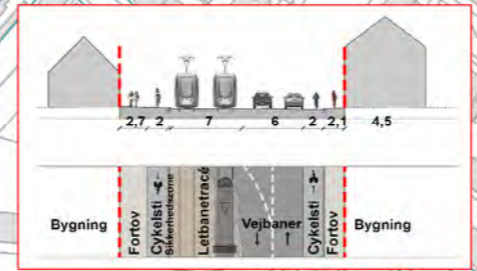

Kortbilag 7 til lokalplan nr. 0-760

OBS! Nye træer - se kortbilag 18

- Signaturer:
- - - Grænse for lokalplanens område
 - Matrikelskel
 - — — Letbanespor
 - Grønt tracé
 - Stationsareal
 - Stationsområde
 - Stationsfacileringsområde
 - Bygning der kan nedrives
 - Område til transformatorstation
 - ▲ ▲ ▲ Åbeskyttelseslinje
 - ↓ ↓ Vejprofiler
 - Træer der så vidt mulig skal bevares
 - Træer der kan fældes
 - 1 : 2500 Målforshold