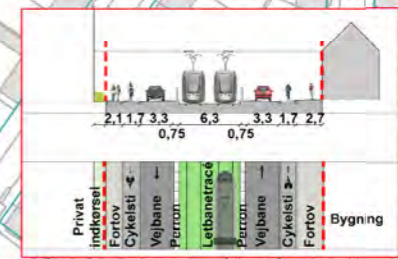

Kortbilag 7 til lokalplan nr. 0-760

OBS! Nye træer - se kortbilag 18

- Signaturer:
- - - Grænse for lokalplanens område
 - Matrikelskel
 - — — Letbanespor
 - Grønt tracé
 - Stationsareal
 - Stationsområde
 - Stationsfacileringsområde
 - Bygning der kan nedrives
 - Område til transformatorstation
 - ▲ ▲ ▲ Åbeskyttelseslinje
 - ↓ ↓ Vejprofiler
 - Træer der så vidt mulig skal bevares
 - Træer der kan fældes
 - 1 : 2500 Målforshold