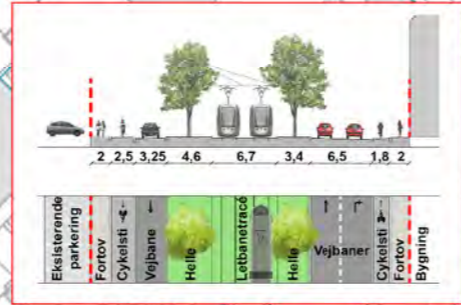

Kortbilag 7 til lokalplan nr. 0-760

OBS! Nye træer - se kortbilag 18

- Signaturer:
- - - Grænse for lokalplanens område
 - Matrikelskel
 - — — Letbanespor
 - Grønt tracé
 - Stationsareal
 - Stationsområde
 - Stationsfacileringsområde
 - Bygning der kan nedrives
 - Område til transformatorstation
 - ▲ ▲ ▲ Åbeskyttelseslinje
 - ↓ ↓ Vejprofiler
 - Træer der så vidt mulig skal bevares
 - Træer der kan fældes
 - 1 : 2500 Målforshold