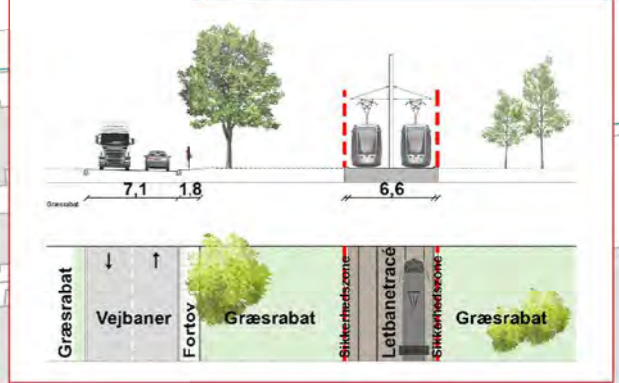

# Kortbilag 15 til lokalplan nr. 0-760

**OBS! Nye træer - se kortbilag 18**

- Signaturer:
- - - Grænse for lokalplanens område
  - Matrikelskel
  - = = = Letbanespor
  - Grønt tracé
  - Stationsareal
  - Stationsområde
  - Stationsfaciliteringsområde
  - Område til transformatorstation
  - ▲▲▲ Skovbyggelinie
  - ↓ ↓ Vejprofiler
  - ↔ Ny vejadgang
  - Vejadgang der lukkes
  - Træer der så vidt mulig skal bevares
  - Træer der kan fældes
  - 1 : 2500 Målforhold