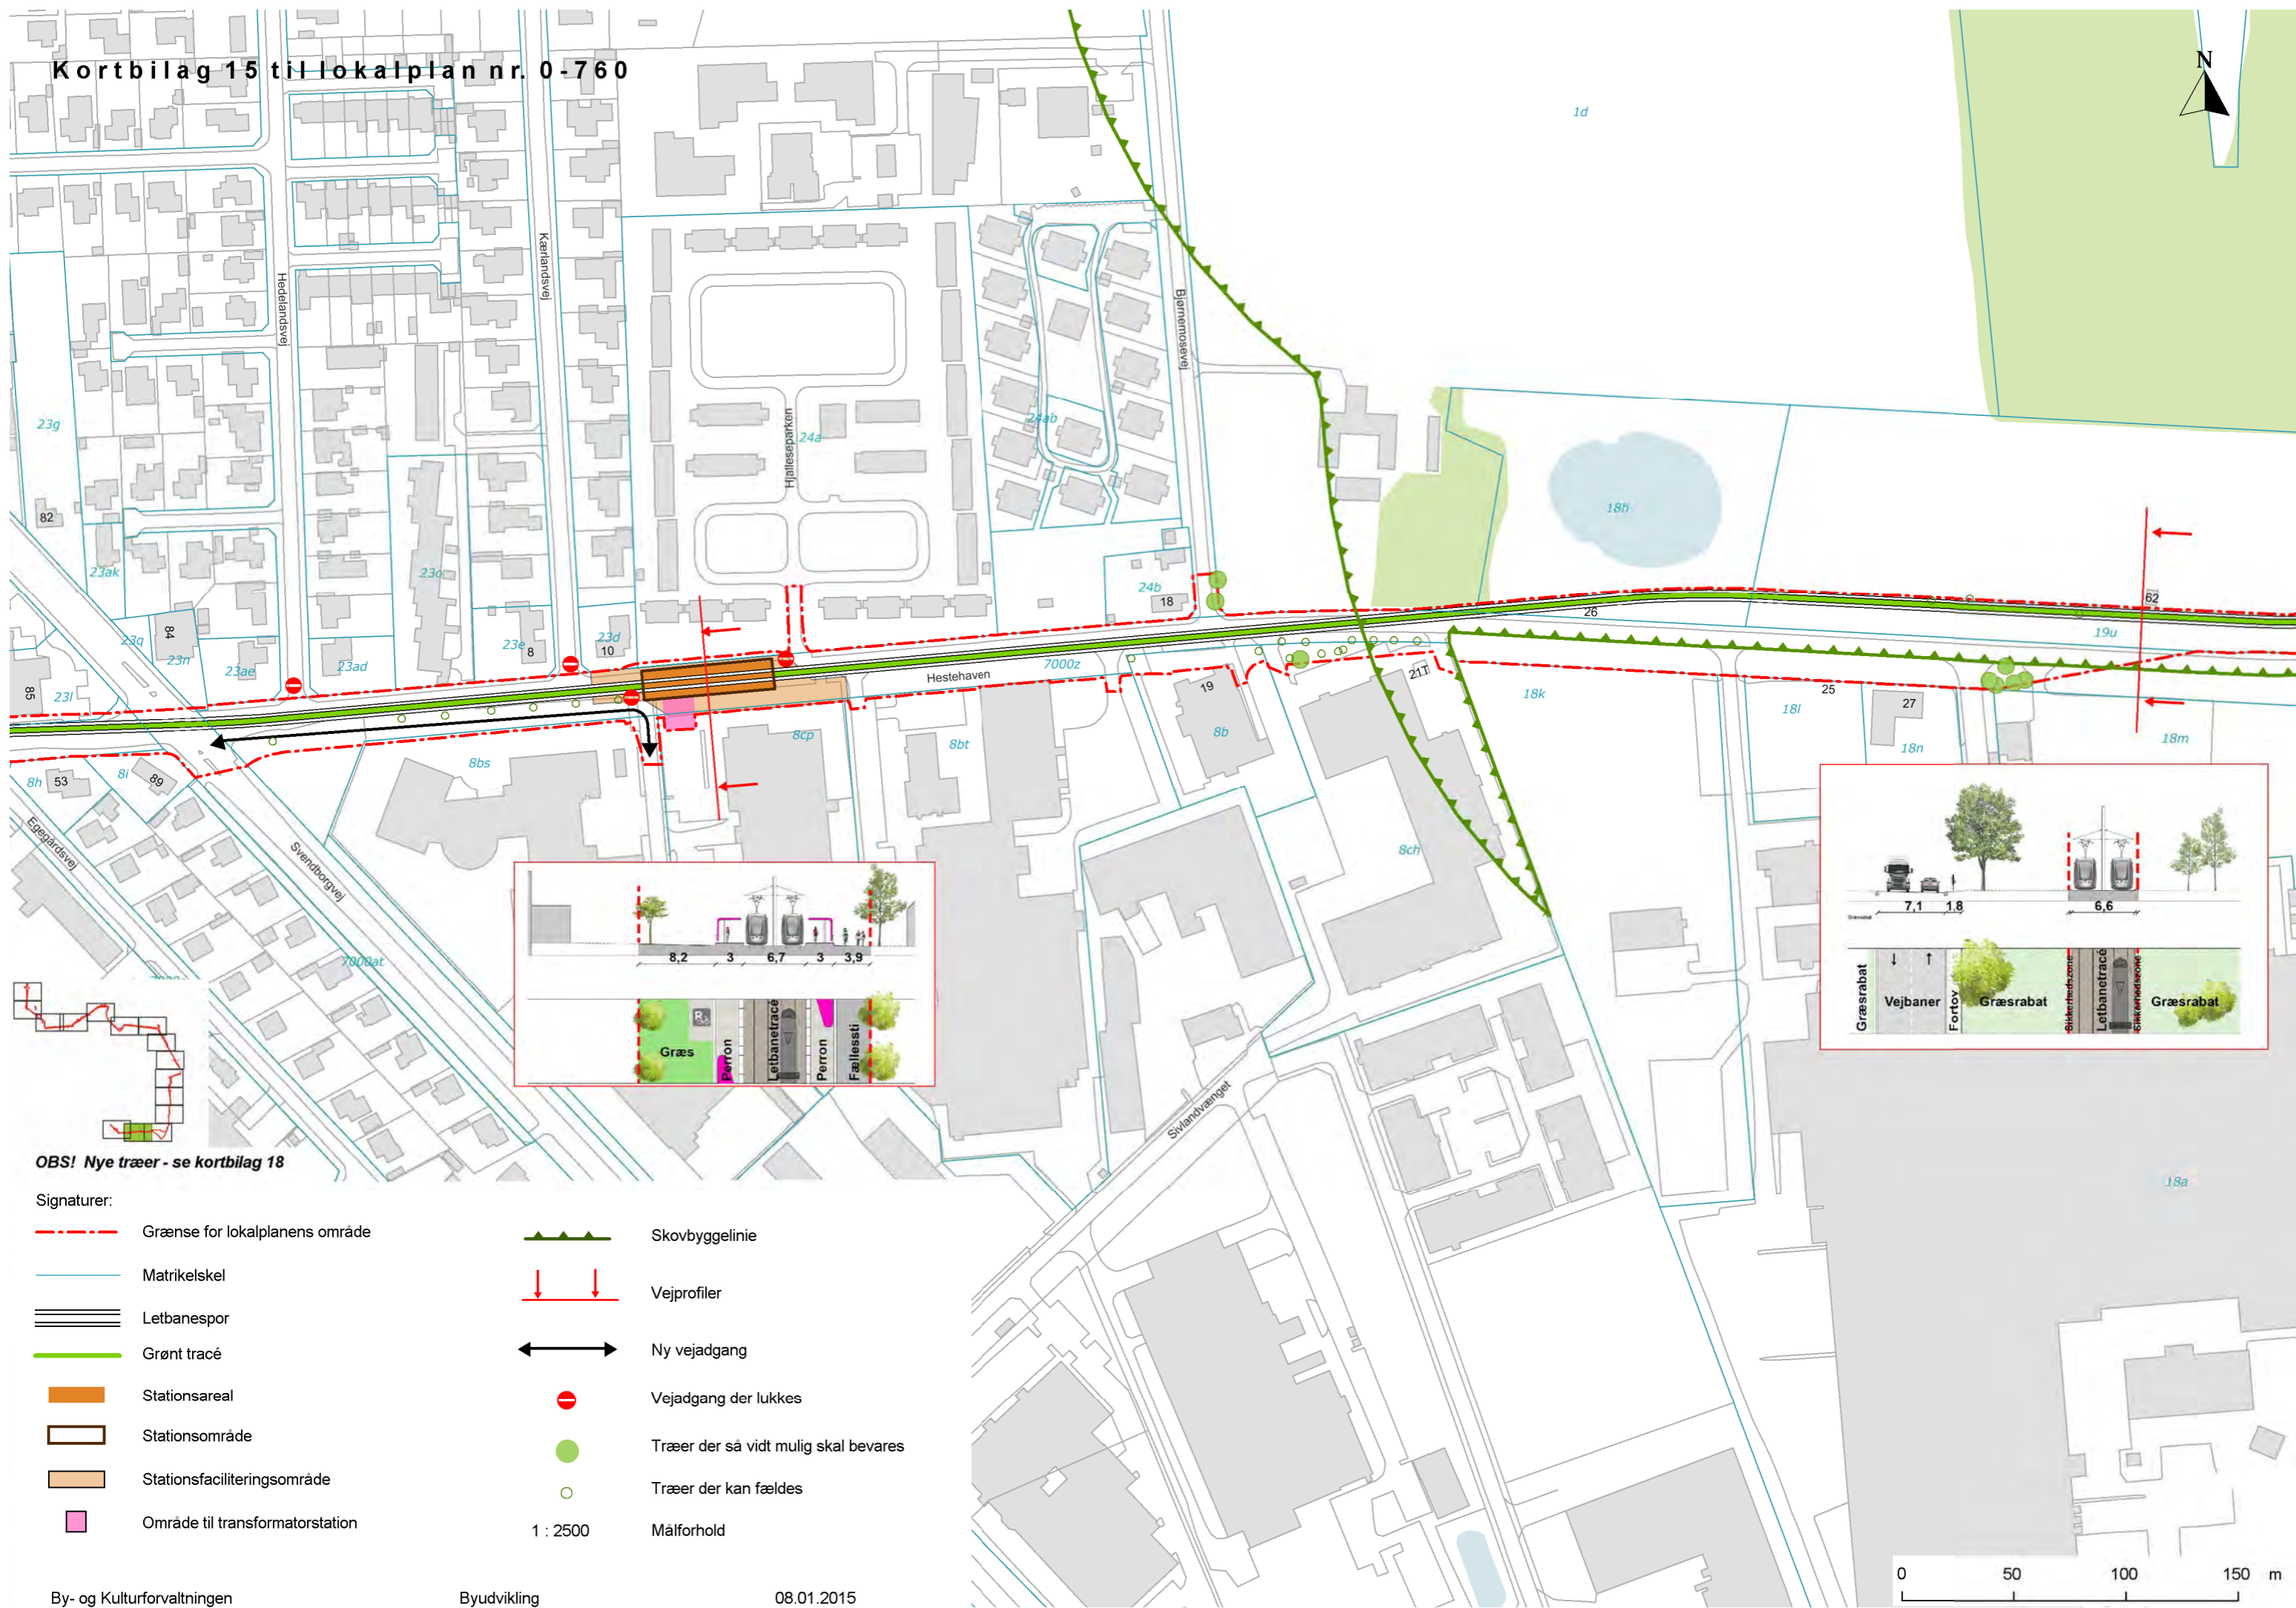

# Kortbilag 15 til lokalplan nr. 0-760

**OBS! Nye træer - se kortbilag 18**

- Signaturer:
- - - Grænse for lokalplanens område
  - Matrikelskel
  - = = = Letbanespor
  - Grønt tracé
  - Stationsareal
  - Stationsområde
  - Stationsfaciliteringsområde
  - Område til transformatorstation
  - ▲▲▲ Skovbyggelinie
  - ↓ ↓ Vejprofiler
  - ↔ Ny vejadgang
  - Vejadgang der lukkes
  - Træer der så vidt mulig skal bevares
  - Træer der kan fældes
  - 1 : 2500 Målforhold