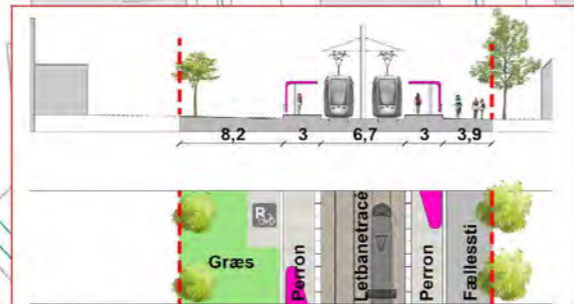

# Kortbilag 15 til lokalplan nr. 0-760

**OBS! Nye træer - se kortbilag 18**

- Signaturer:
- - - Grænse for lokalplanens område
  - Matrikelskel
  - = = = Letbanespor
  - Grønt tracé
  - Stationsareal
  - Stationsområde
  - Stationsfaciliteringsområde
  - Område til transformatorstation
  - ▲▲▲ Skovbyggelinie
  - ↓ ↓ Vejprofiler
  - ↔ Ny vejadgang
  - Vejadgang der lukkes
  - Træer der så vidt mulig skal bevares
  - Træer der kan fældes
  - 1 : 2500 Målforhold