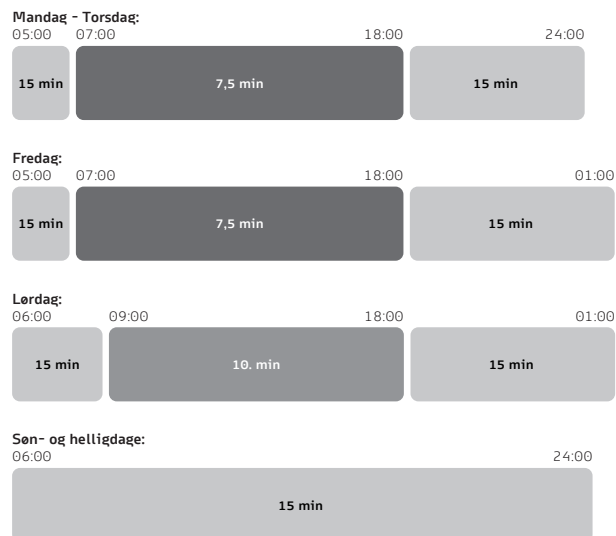

Linje & rejsetid

🚊	Tarup Center	40 min
●	Højstrup	38 min
●	Idrætsparken Stadium	36 min
🚊	Bolbro	34 min
●	Vesterbro	32 min
●	Vestre Stationsvej	30 min
●	Kongensgade	29 min
🚊 🚊	Odense Banegård Central Station	27 min
●	ODEON	26 min
●	Albani Torv	24 min
🚊	Benedikts Plads	22 min
●	Palnatokesvej	20 min
🚊	Østerbæksvej	19 min
🚊	Korsløkke	18 min
●	Ejerslykke	16 min
🚊	Rosengårdcentret	15 min
●	IKEA	13 min
🚊	Bilka	12 min
●	Cortex Park	10 min
●	Campus Odense	9 min
●	SDU University	7 min
🚫	SDU Syd / Hospital Nord	
🚫	Hospital Syd	
P+R 🚊	Parkering Odense Syd Park & Ride	3 min
●	Hestehaven	1 min
🚊 🚊	Hjallese St.	0 min

Værd at vide om Odense Letbane

- 1 Brug rejsekortet**
- din nemmeste og billigste billet til letbanen
- 2 Blot 7,5 minut mellem hvert tog på hverdage**
- og 15 min. om aftenen
- 3 Letbanen kører dagligt mellem 05 og 24**
- og til kl. 01 fredag og lørdag
- 4 Kører lige til døren**
- letbanen stopper ved byens vigtigste mødesteder
- 5 Skift nemt**
- mellem letbane, bybus, tog og fjernbus
- 6 Tag din cykel gratis med letbanen**
- og kom hurtigt frem til dit mål
- 7 Let adgang for alle**
- ingen trin ved ind- og udstigning
- 8 Park & ride**
- gratis parkering lige ved letbanen

Tid mellem afgang

Sådan kører letbanen

Køreplan og linjekort

Maj 2022, Version 1

Læs mere på odenseletbane.dk

Forbindelser Connections

Tarup Center Fynbus City/regional buses	Korsløkke Fynbus City/regional buses
Bolbro Fynbus City/regional buses	Rosengårdcentret Fynbus City/regional buses
Odense Banegård Central Station Fynbus City/regional buses DSB Fjerntog National railways Arriva Svendborgbanen	Bilka Fynbus City/regional buses
Benedikts Plads Fynbus City/regional buses	Parkering Odense Syd Park & Ride Fjernbusser Long distance buses
Østerbæksvej Fynbus City/regional buses	Hjallese St. Fynbus City/regional buses Arriva Svendborgbanen