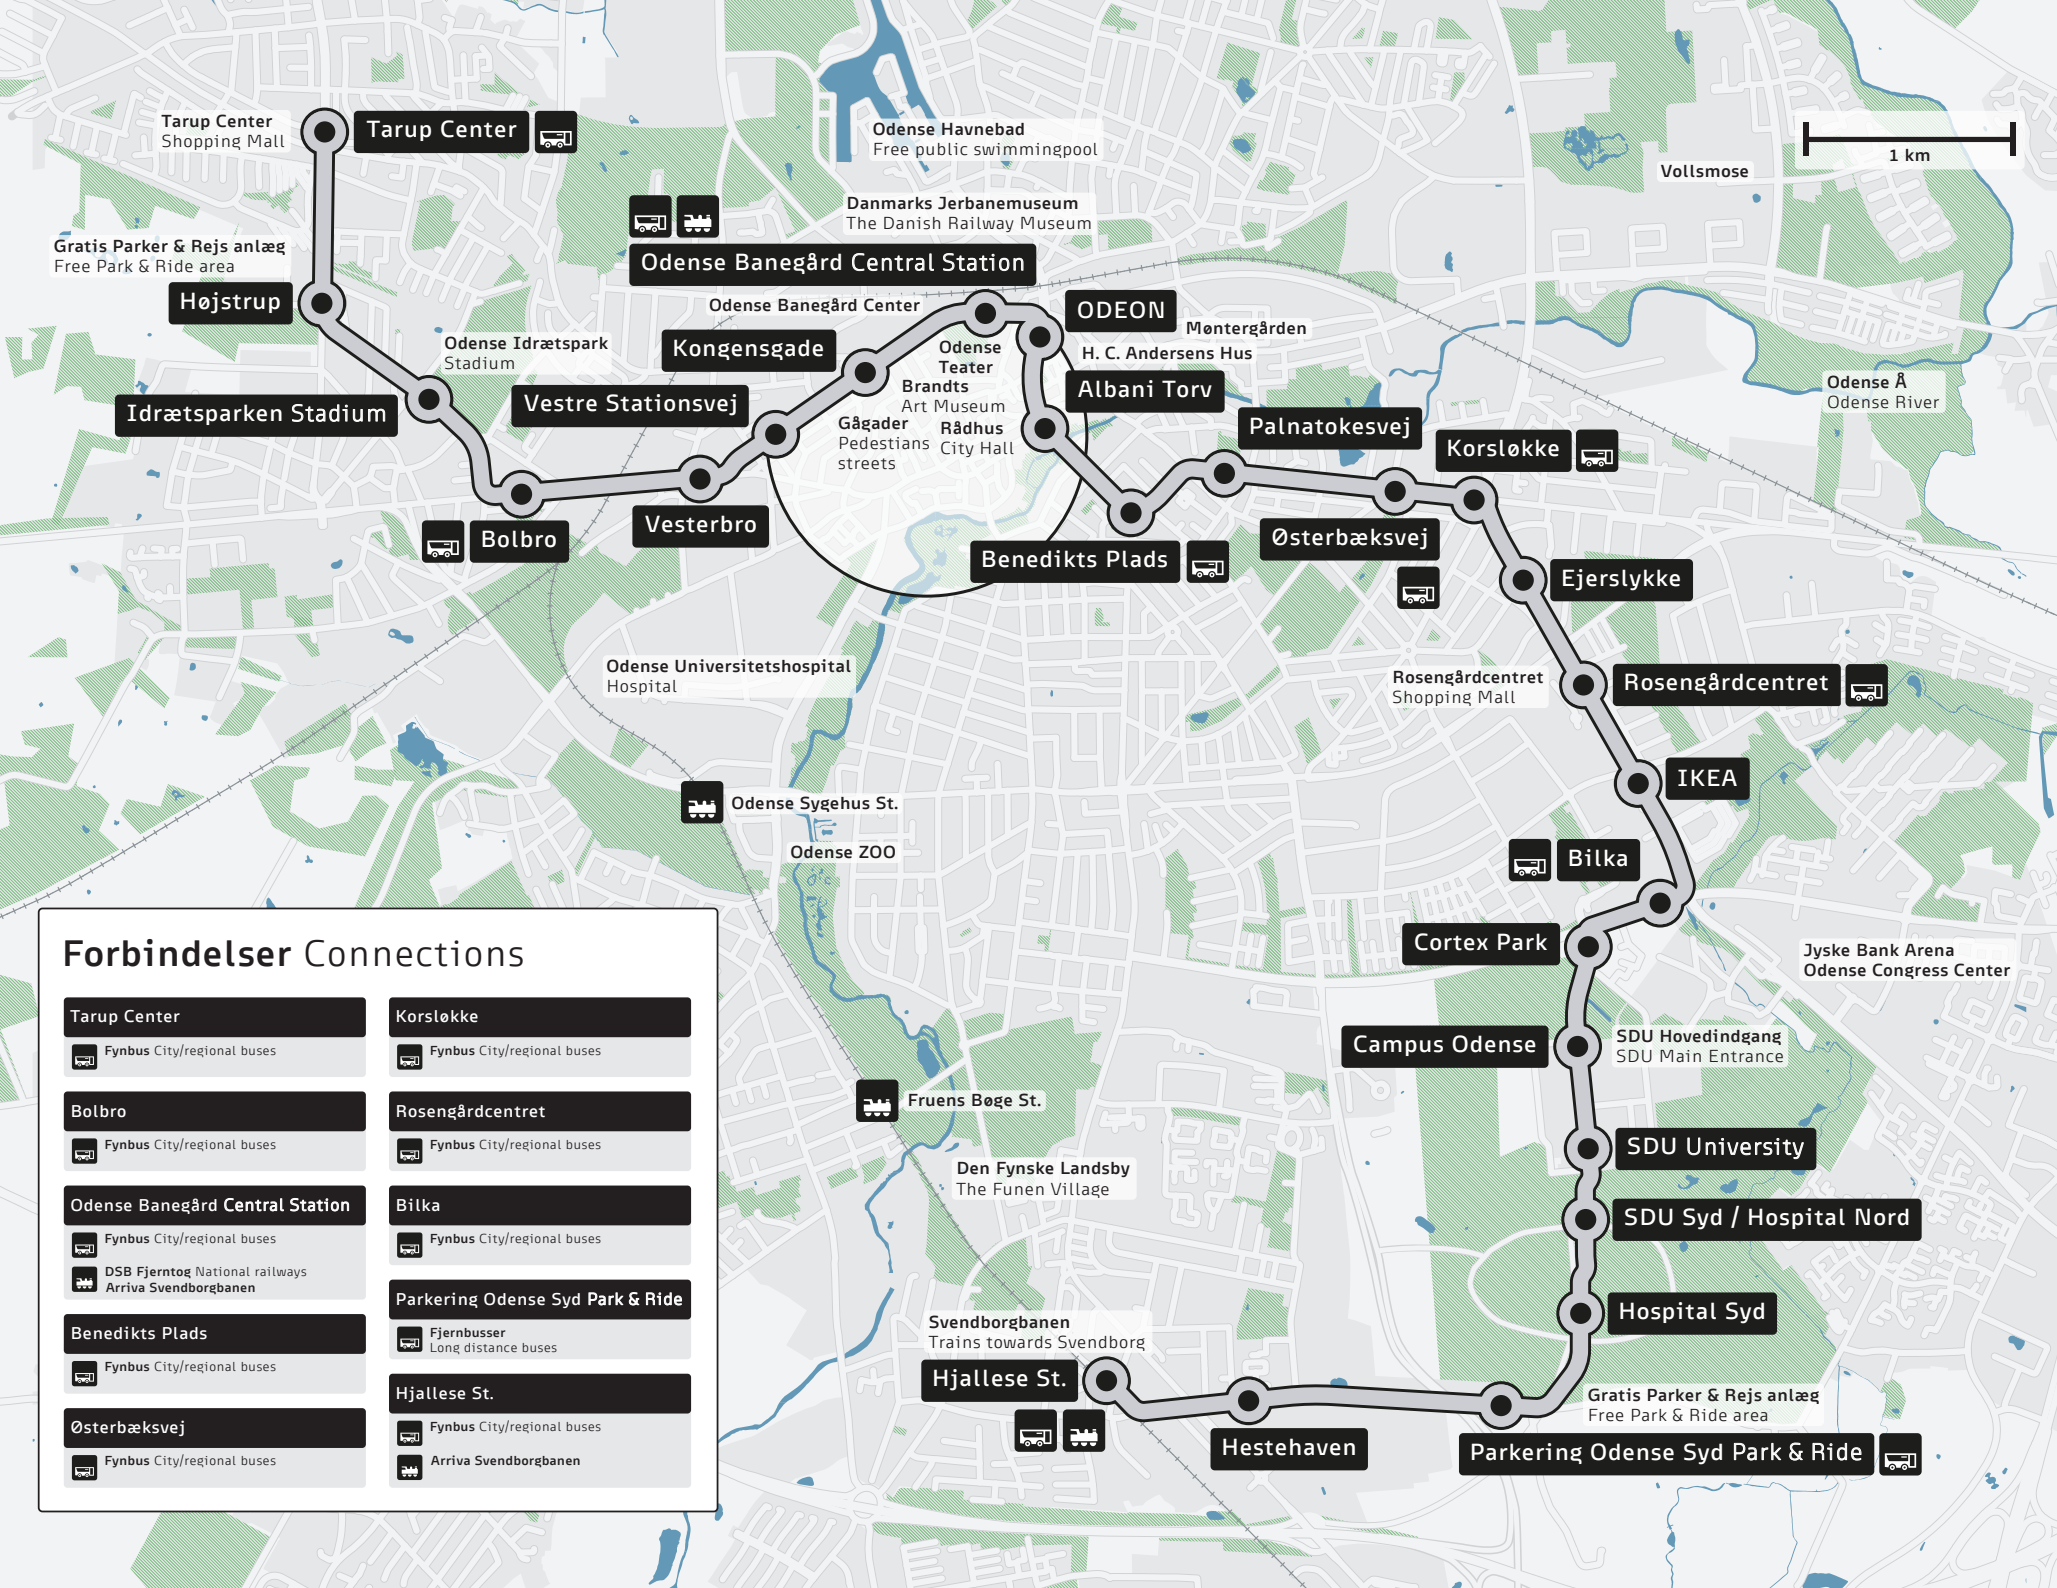

Linje & rejsetid

🚊	Tarup Center	40 min
●	Højstrup	38 min
●	Idrætsparken Stadium	36 min
🚊	Bolbro	34 min
●	Vesterbro	32 min
●	Vestre Stationsvej	30 min
●	Kongensgade	29 min
🚊 🚊	Odense Banegård Central Station	27 min
●	ODEON	26 min
●	Albani Torv	24 min
🚊	Benedikts Plads	22 min
●	Palnatokesvej	20 min
🚊	Østerbæksvej	19 min
🚊	Korsløkke	18 min
●	Ejerslykke	16 min
🚊	Rosengårdcentret	15 min
●	IKEA	13 min
🚊	Bilka	12 min
●	Cortex Park	10 min
●	Campus Odense	9 min
●	SDU University	7 min
🚫	SDU Syd / Hospital Nord	
🚫	Hospital Syd	
P+R 🚊	Parkering Odense Syd Park & Ride	3 min
●	Hestehaven	1 min
🚊 🚊	Hjallese St.	0 min

Værd at vide om Odense Letbane

- 1 Brug rejsekortet**
- din nemmeste og billigste billet til letbanen
- 2 Blot 7,5 minut mellem hvert tog på hverdage**
- og 15 min. om aftenen
- 3 Letbanen kører dagligt mellem 05 og 24**
- og til kl. 01 fredag og lørdag
- 4 Kører lige til døren**
- letbanen stopper ved byens vigtigste mødesteder
- 5 Skift nemt**
- mellem letbane, bybus, tog og fjernbus
- 6 Tag din cykel gratis med letbanen**
- og kom hurtigt frem til dit mål
- 7 Let adgang for alle**
- ingen trin ved ind- og udstigning
- 8 Park & ride**
- gratis parkering lige ved letbanen

Tid mellem afgang

Sådan kører letbanen

Køreplan og linjekort

Maj 2022, Version 1

Læs mere på odenseletbane.dk

Forbindelser Connections

Tarup Center Fynbus City/regional buses	Korsløkke Fynbus City/regional buses
Bolbro Fynbus City/regional buses	Rosengårdcentret Fynbus City/regional buses
Odense Banegård Central Station Fynbus City/regional buses DSB Fjerntog National railways Arriva Svendborgbanen	Bilka Fynbus City/regional buses
Benedikts Plads Fynbus City/regional buses	Parkering Odense Syd Park & Ride Fjernbusser Long distance buses
Østerbæksvej Fynbus City/regional buses	Hjallese St. Fynbus City/regional buses Arriva Svendborgbanen